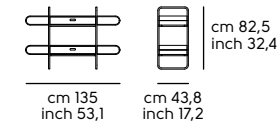

Apelle 2 P.40