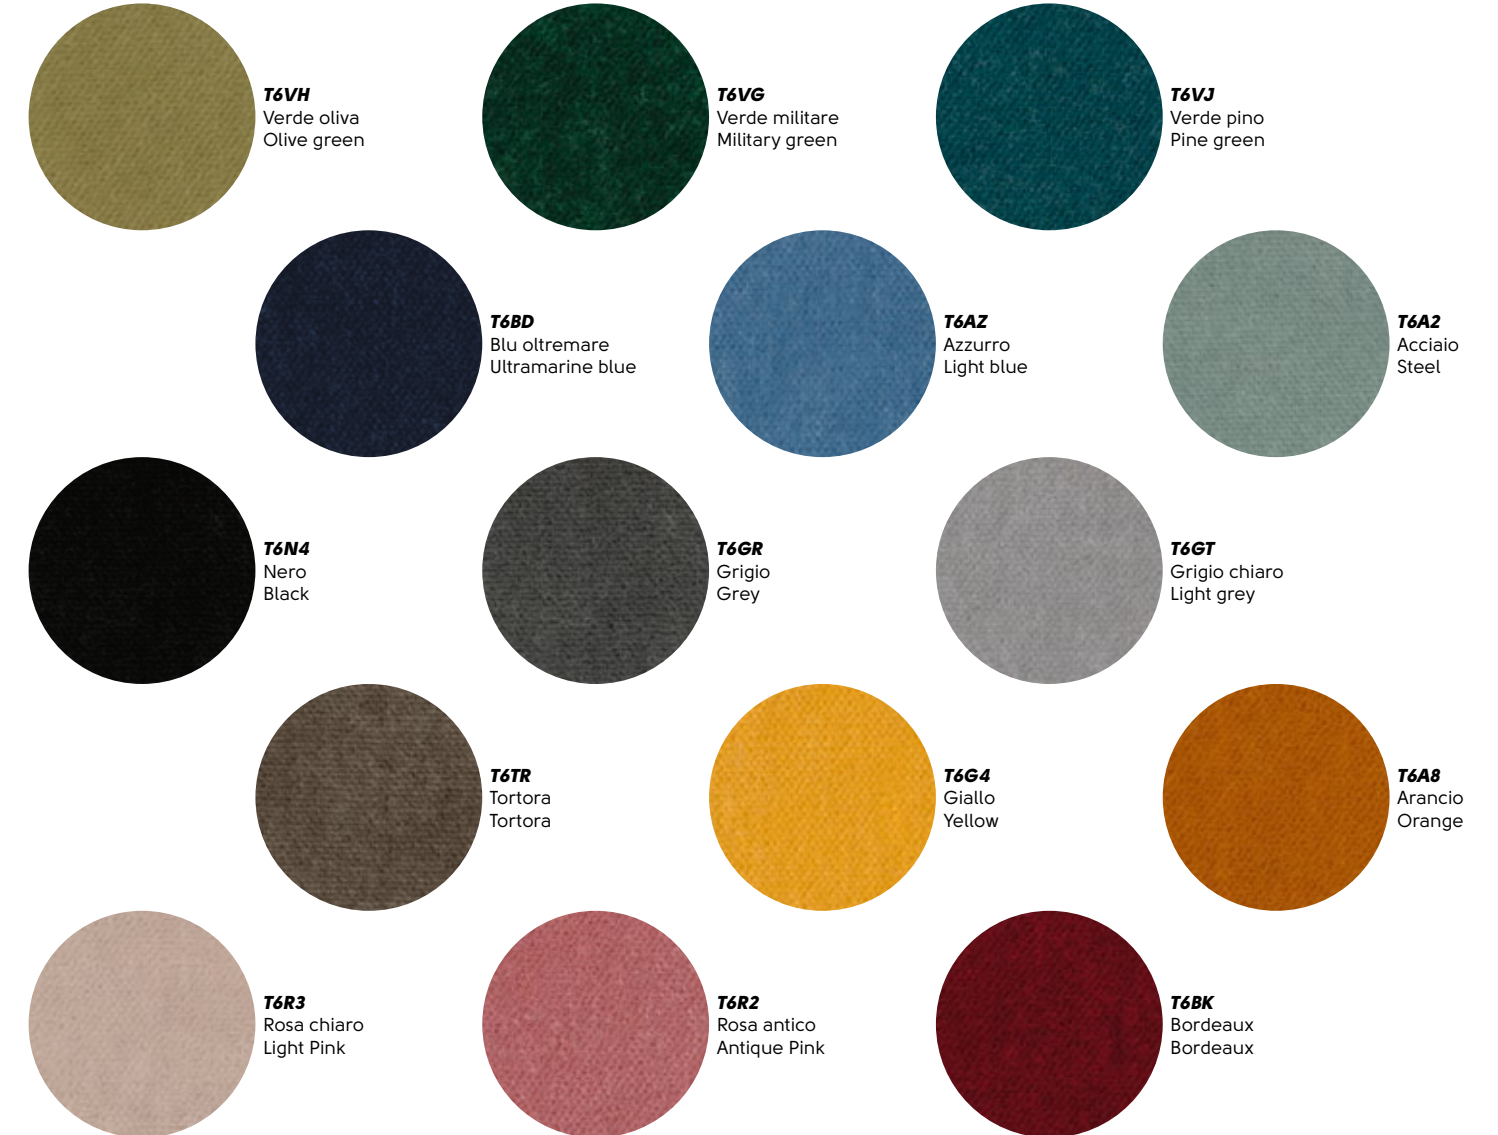

Velluto Superb - Superb Velvet

Cat. TC