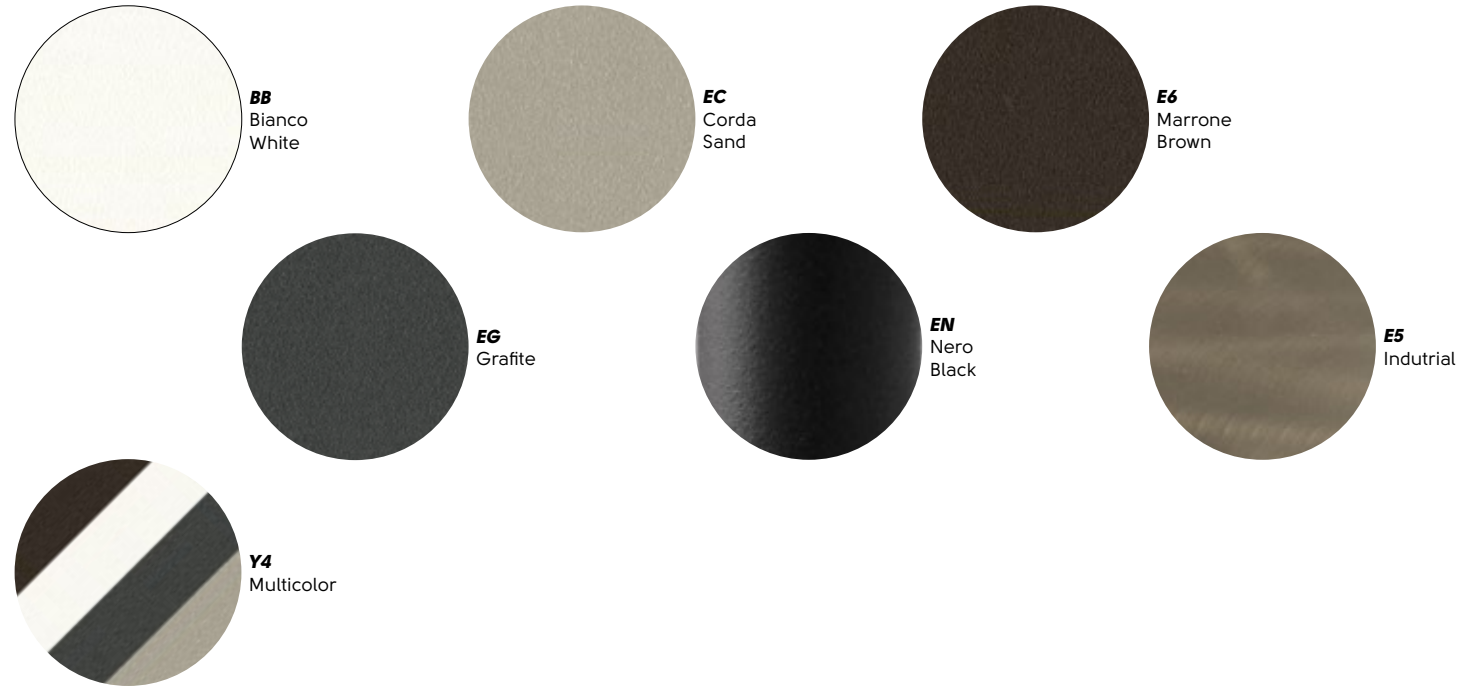

Metalli - Metals

Cat. M1