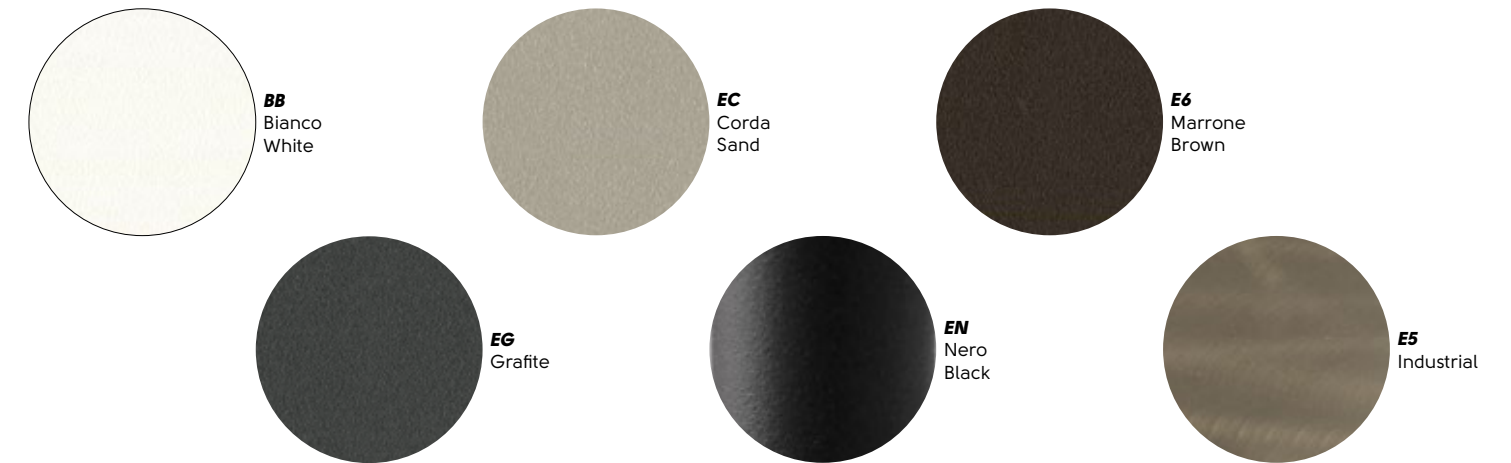

Top lamiera - Steel top

Cat. M1

* Disponibile versione outdoor - Available outdoor version - **Cat. O1**