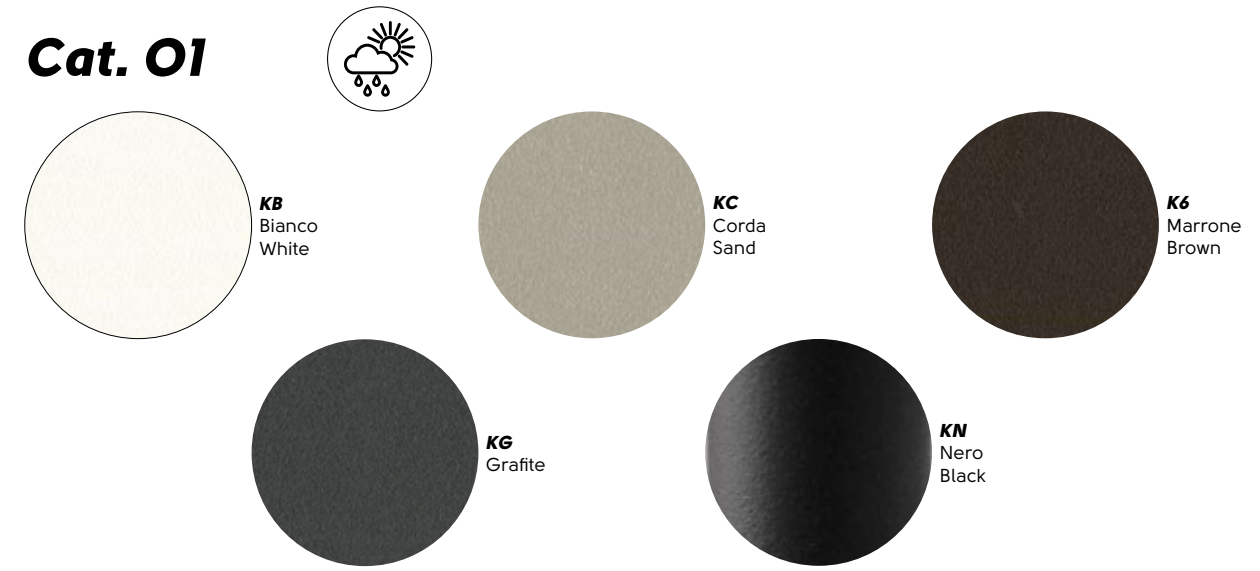

Metalli - Metals

Cat. M1

* Disponibile versione outdoor - Available outdoor version - **Cat. O1**

Cat. M2

* Disponibile versione outdoor - Available outdoor version - **Cat. O2**

Cat. O1

Cat. O2