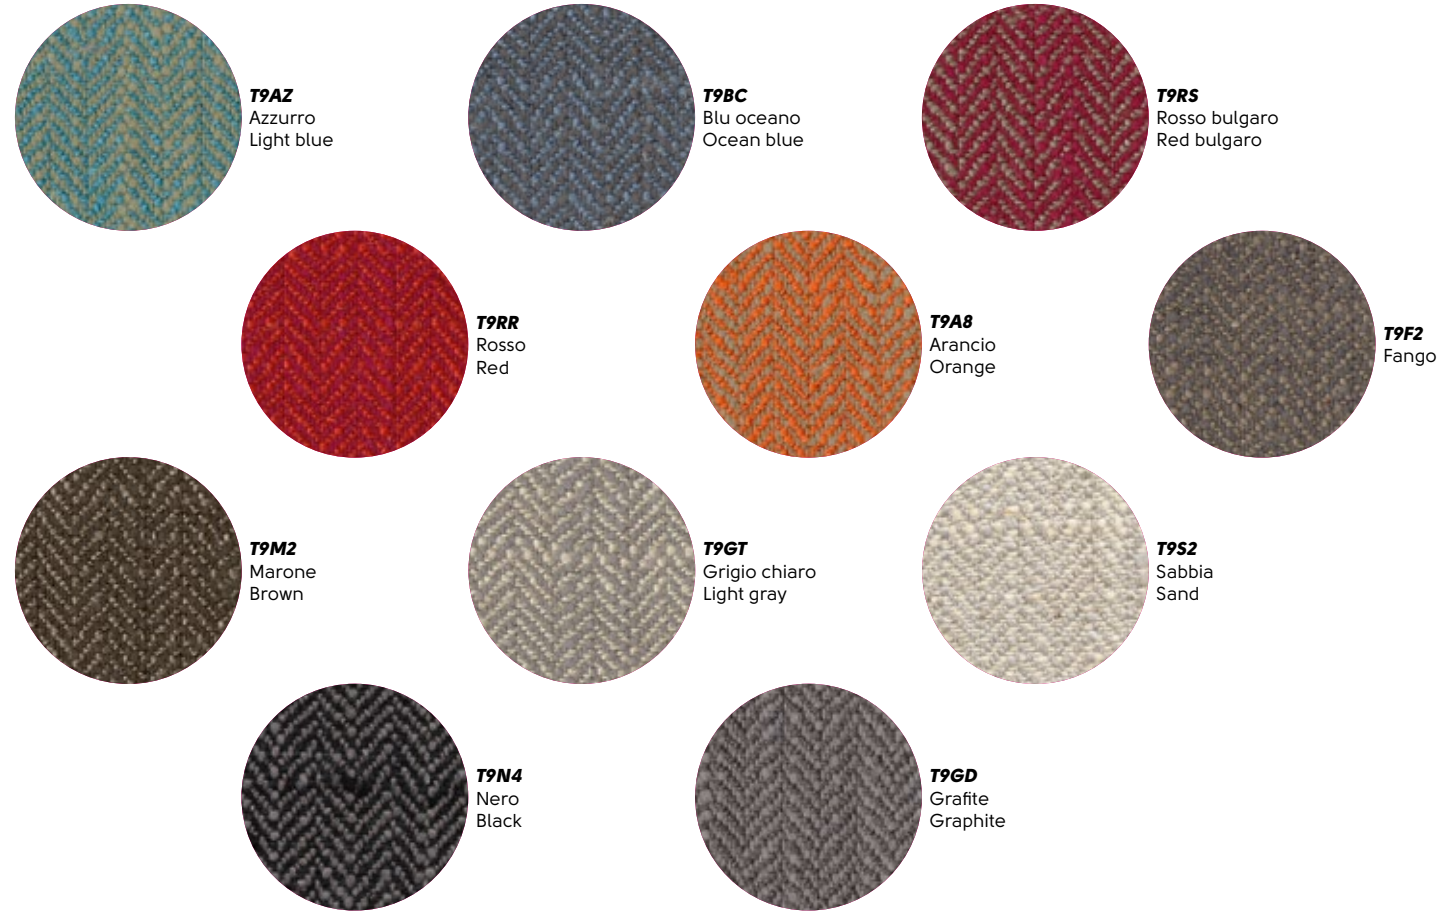

Tessuto Second - Second fabric

Cat. TC