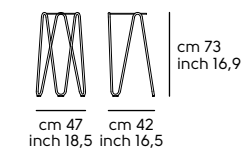

Apelle Chic h73