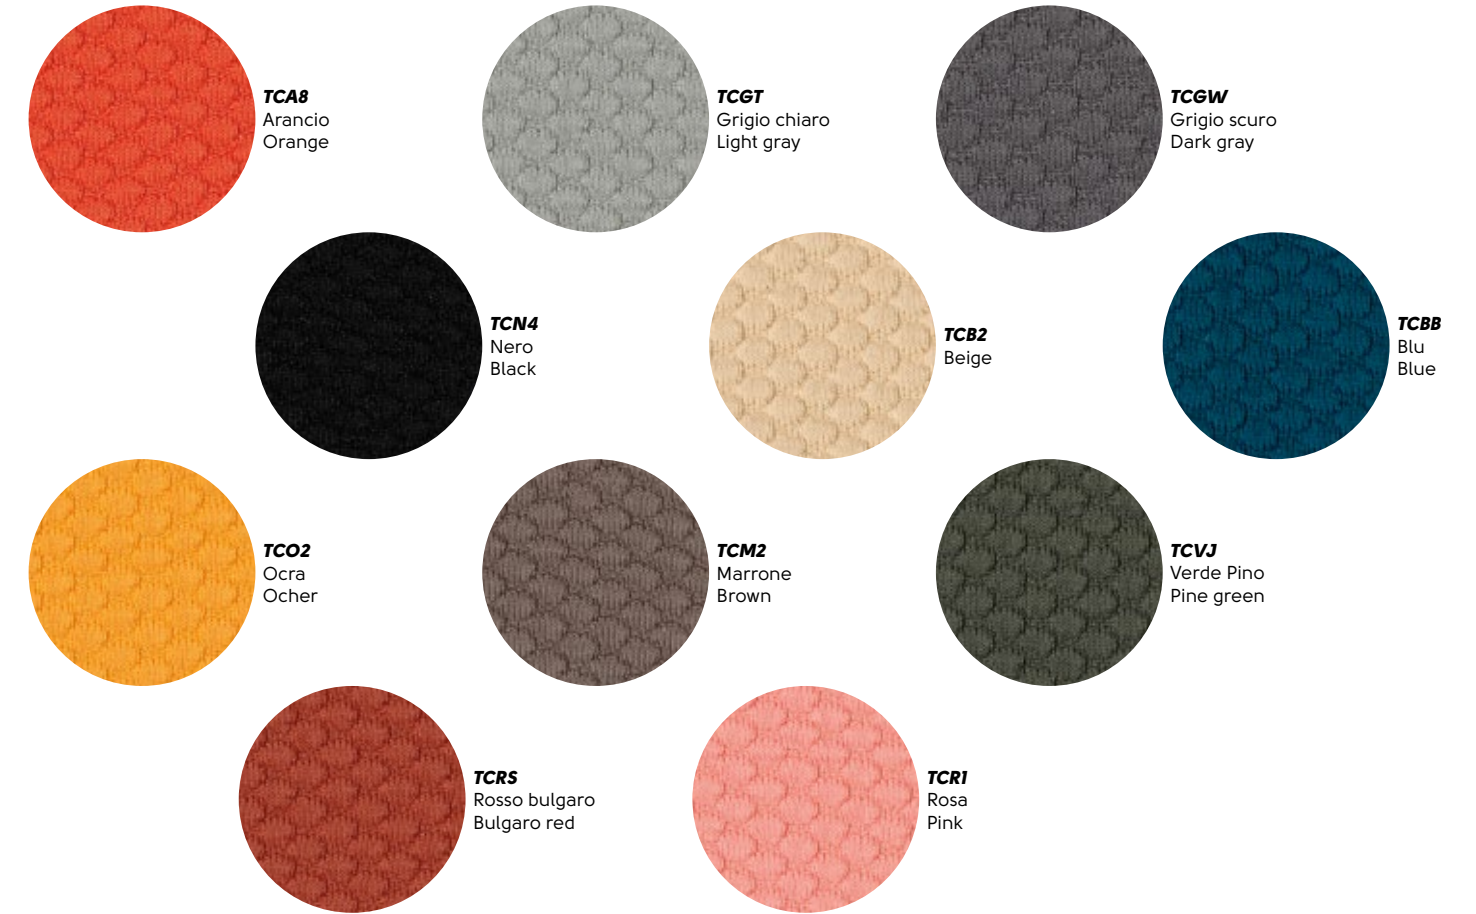

Tessuto Visual - Visual fabric

Cat. TB