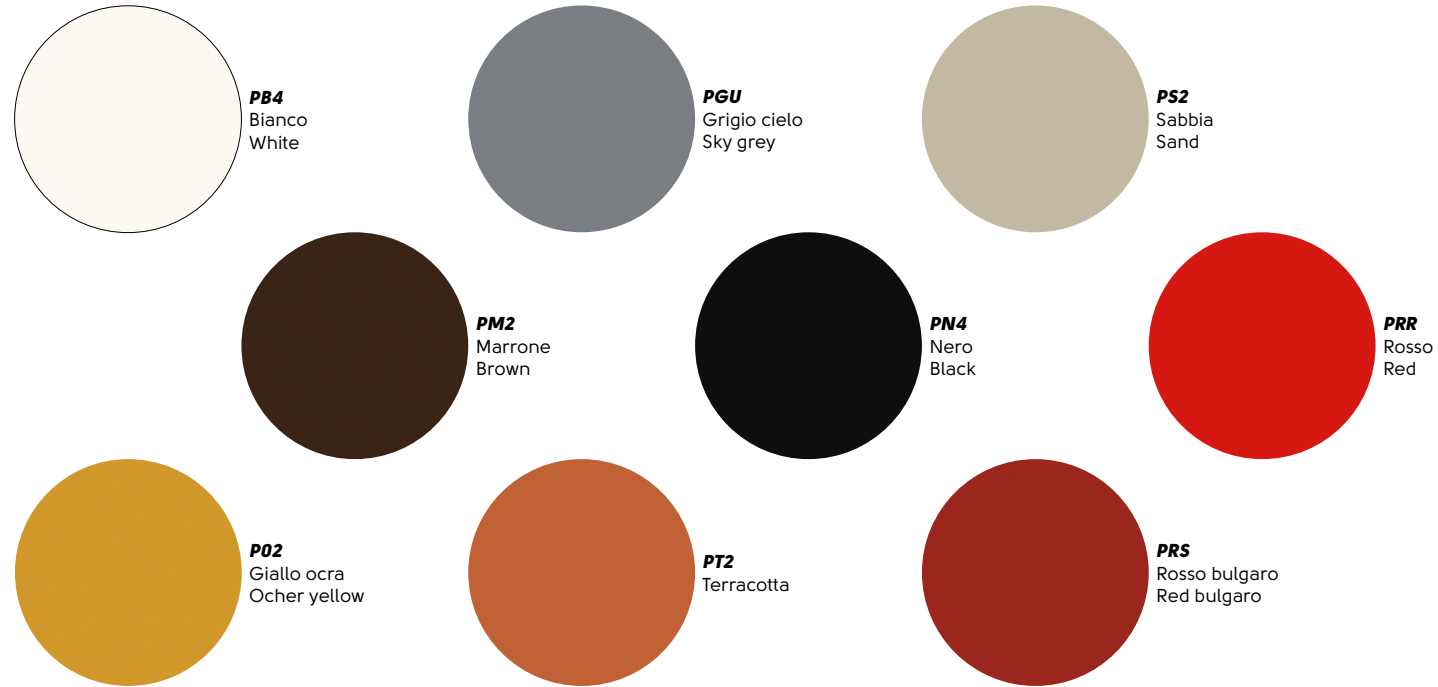

Plastiche - Plastics

Polipropilene - Polypropylene

Cat. PPI