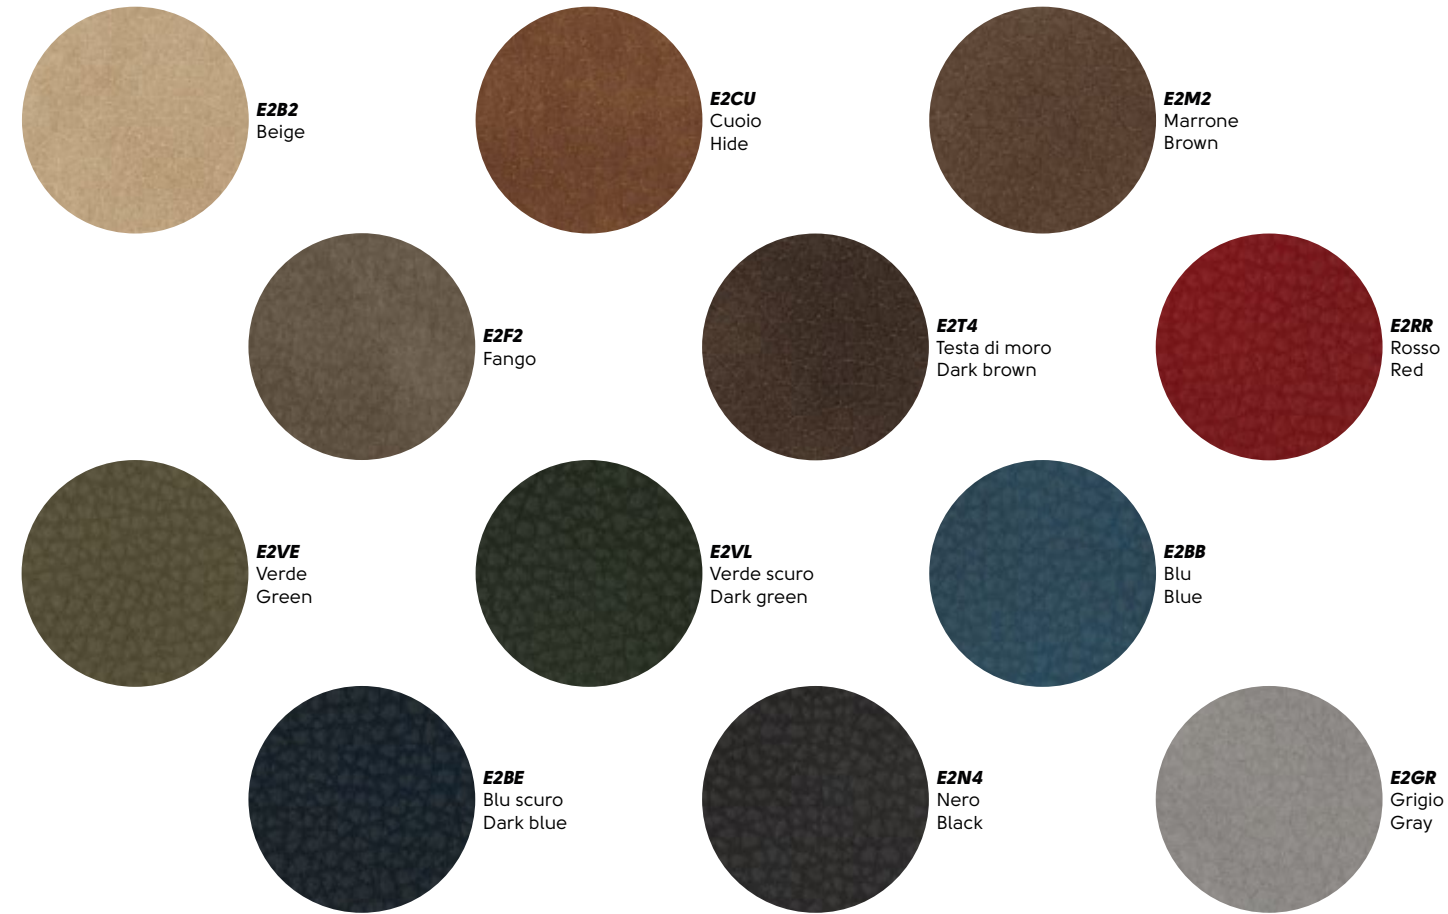

Cat. SV

Tessuto Mirage - Mirage Fabric

Cat. TA

Similpelle Secret - Secret Faux leather

Cat. TA 

Tessuto Cotton Club - Cotton Club fabric

Cat. TA

Similpelle Vintage - Vintage Faux leather

Cat. TB 

Similpelle Flexi - Flexi faux leather

Cat. TB 

Tessuto Carabù - Carabù fabric

Cat. TB 

Tessuto Fenix Wool - Fenix Wool Fabric

Cat. TB 

Tessuto Visual - Visual fabric

TAVE
Verde
Geren

TAAZ
Azzurro
Light blue

TABC
Blu oceano
Ocean Blue

TAAM
Avio
Air force blue

TAVT
Viola
Purple

TARS
Rosso Bulgaro
Red Bulgaro

TAA8
Arancio
Orange

TAA9
Arancio mattone
Orange brick

TALB
Lime

TAS4
Sahara

TAM2
Marrone
Brown

TAS2
Sabbia
Sand

TAGT
Grigio chiaro
Light gray

TAGW
Grigio scuro
Dark gray

TAN4
Nero
Black

Midj si riserva la facoltà di apportare modifiche o migliorie ai prodotti illustrati in questo catalogo in qualunque momento senza l'obbligo di preavviso.