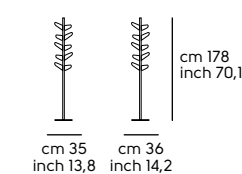

Apelle TREE