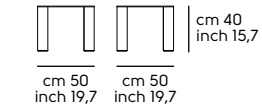

Struttura - Frame

Metallo - Metal

Cat. M1 **BB** **E6** **EC** **EG** **EN**

Cat. M2 **E0** **E1** **E2** **E3** **E4** **E7** **E8** **E9** **ER** **ET**

Piano - Top

Cristalceramica e ceramica lucida - Crystalceramic and ceramic glossy

Cat. GMA **K32** **K33** **K34** **K35**

Metallo - Metal

Cat. M1 **BB** **E6** **EC** **EG** **EN**

Cat. M2 **E0** **E1** **E2** **E3** **E4** **E7** **E8** **E9** **ER** **ET**

Paw CTS

Paw CTM

Paw CTL