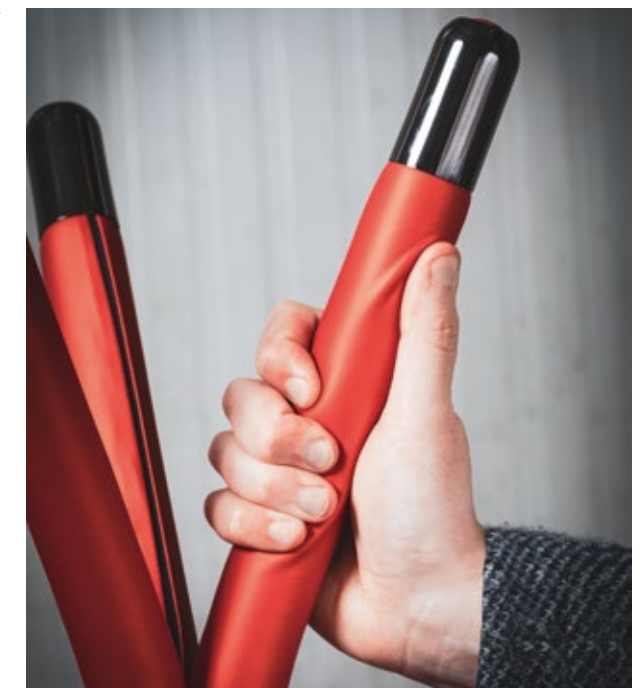

01
Art. 1950A0 appendiabiti **Pippi** acciaio EN, tessuto visual TCJV
Art. 1950A0 appendiabiti **Pippi** acciaio DZ, tessuto visual TCA8
Art. 1950A0 appendiabiti **Pippi** acciaio DZ, tessuto visual TCBB
Art. 1950A0 **Pippi** coat hanger EN steel, visual TCJV fabric
Art. 1950A0 **Pippi** coat hanger DZ steel, visual TCA8 fabric
Art. 1950A0 **Pippi** coat hanger DZ steel, visual TCBB fabric

02
Art. 1950A0 appendiabiti **Pippi** acciaio DZ, similpelle flexi E4RR
Art. 1950A0 **Pippi** coat hanger DZ steel, flexi E4RR faux leather

Piedini - Feet

Metallo - Metal

Cat. M1	BB	E6	EC	EG	EN					
Cat. M2	E0	E1	E2	E3	E4	E7	E8	E9	ER	ET
Cat. M4	DZ	DR	DB							

Tessuto - Fabric

Tessuto visual - Visual fabric

Similpelle Flexi - Flexi faux leather

Vedi campionario per scegliere il colore - Check the swatches for the complete colours

Premi - Awards

La collezione **Pippi** è stata premiata con il riconoscimento internazionale Good Design Award 2019.

Pippi collection has been awarded with the international Good Design Award 2019.

Pippi Appendiabiti