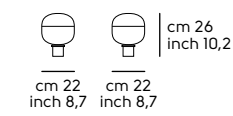

Art. 3020T1 piantana **Ghost** acciaio EN+DB, vetro trasparente
Art. 3020L1 sospensione **Ghost** acciaio EN+DB, vetro trasparente
Art. 3020A1 da tavolo **Ghost** acciaio EN+DB, vetro trasparente
Art. 3020T1 **Ghost** floor lamp EN+DB steel, transparent glass
Art. 3020L1 **Ghost** suspension lamp EN+DB steel, transparent glass
Art. 3020A1 **Ghost** table lamp EN+DB steel, transparent glass

Art. 3020T1 piantana **Ghost** acciaio EN+DB, vetro trasparente
Art. 3020T1 **Ghost** floor lamp EN+DB steel, transparent glass

Struttura - Frame

Metallo - Metal

Cat. M1

Ghost F

Ghost F
1 x GU10 max 10W led

Ghost T

Ghost T
1 x GU10 max 10W led

Ghost S

Ghost S
1 x GU10 max 10W led