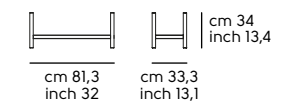

Modulo TC_80