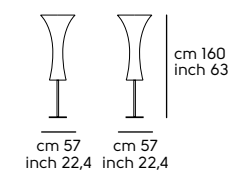

Guapa design Franco Poli

Art. 1150L1 piantana **Guapa**
acciaio BB, cuoio TK C2AZ
Art. 1150L1 **Guapa** floor lamp
BB steel, C2AZ TK hide

Struttura - Frame

Metallo - Metal

Cat. M1	BB	E6	EC	EG	EN					
Cat. M2	E0	E1	E2	E3	E4	E7	E8	E9	ER	ET

Rivestimento - Coating

Cuoio TK - TK hide

Cuoio toscano - Tuscan hide

Vedi campionario per scegliere il colore - Check the swatches for the complete colours

Guapa F

Guapa F

1 x max 100W E27