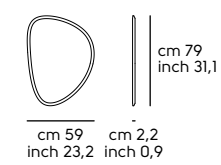

Struttura - Frame

Specchio - Mirror

Spot S