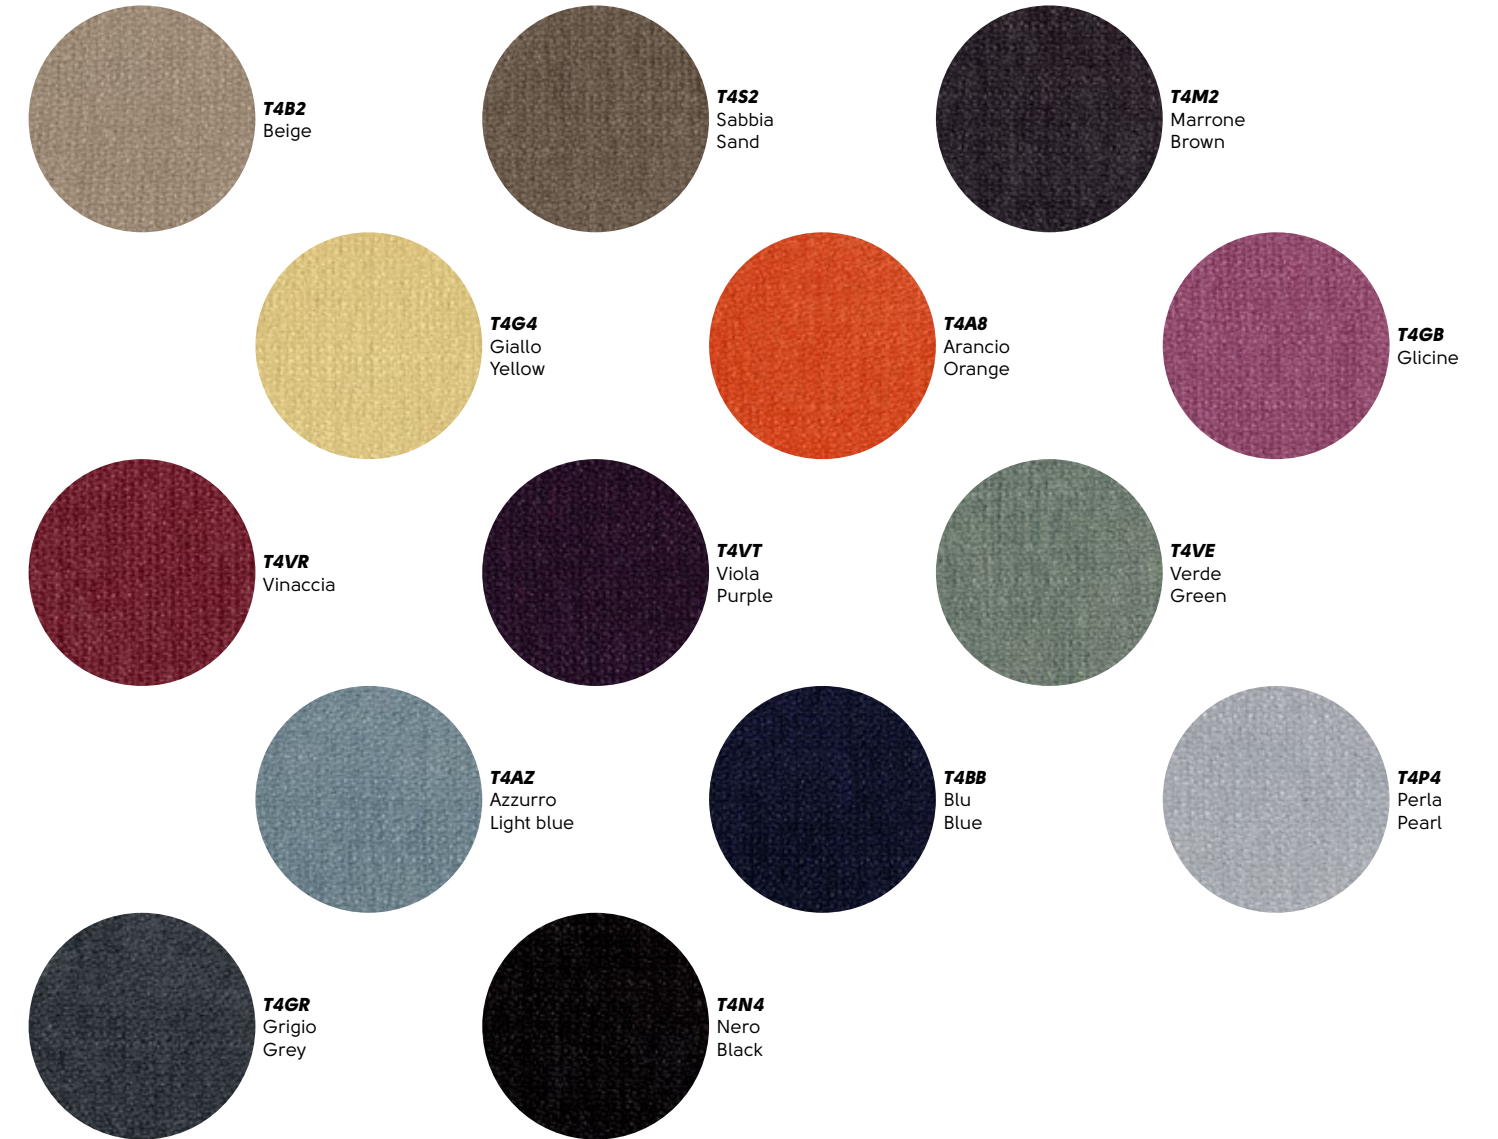

Tessuto Hot - Hot fabric

Cat. TC