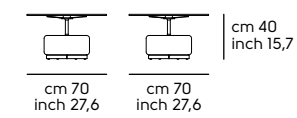

HPL

- Cat. HH1 **HB4** **HN4**
- Cat. HH2 **HC6** **HC7**
- Cat. HH3 **WB4**

Bloom H40

Bloom H50

Paw design Studio Pastina

Art. 2051H30 coffee table **Paw CT-S H30** 50x90 acciaio BB, ceramica K32
Art. 2051H40 coffee table **Paw CT-M H40** 50x50 acciaio ER, ceramica K32
Art. 2051H50 coffee table **Paw CT-L H50** 50x90 acciaio EN, ceramica K32
Divano **Area**