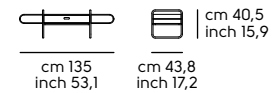

Apelle 1 P.40