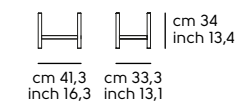

Modulo TC_40