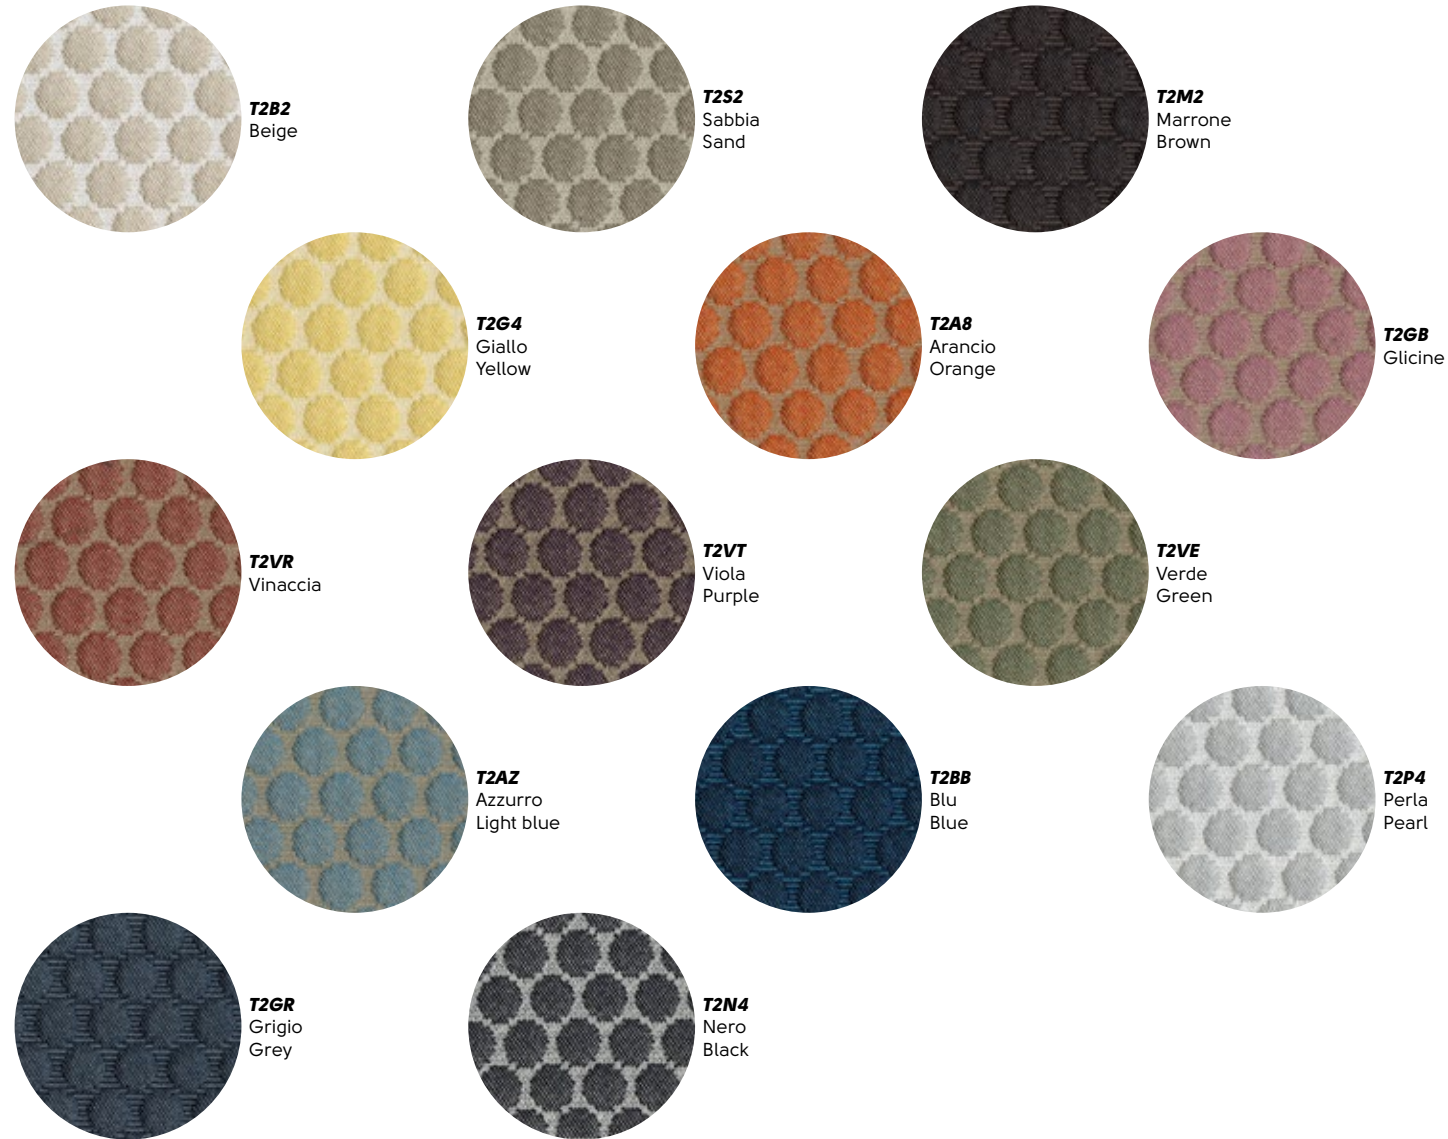

Tessuto Bubble - Bubble Fabric

Cat. TC