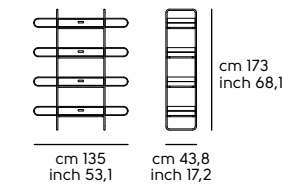

Apelle 4 P.40