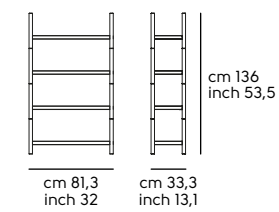

Composizione B