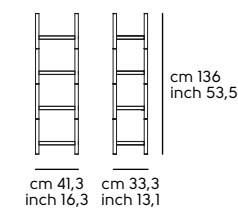

Composizione A