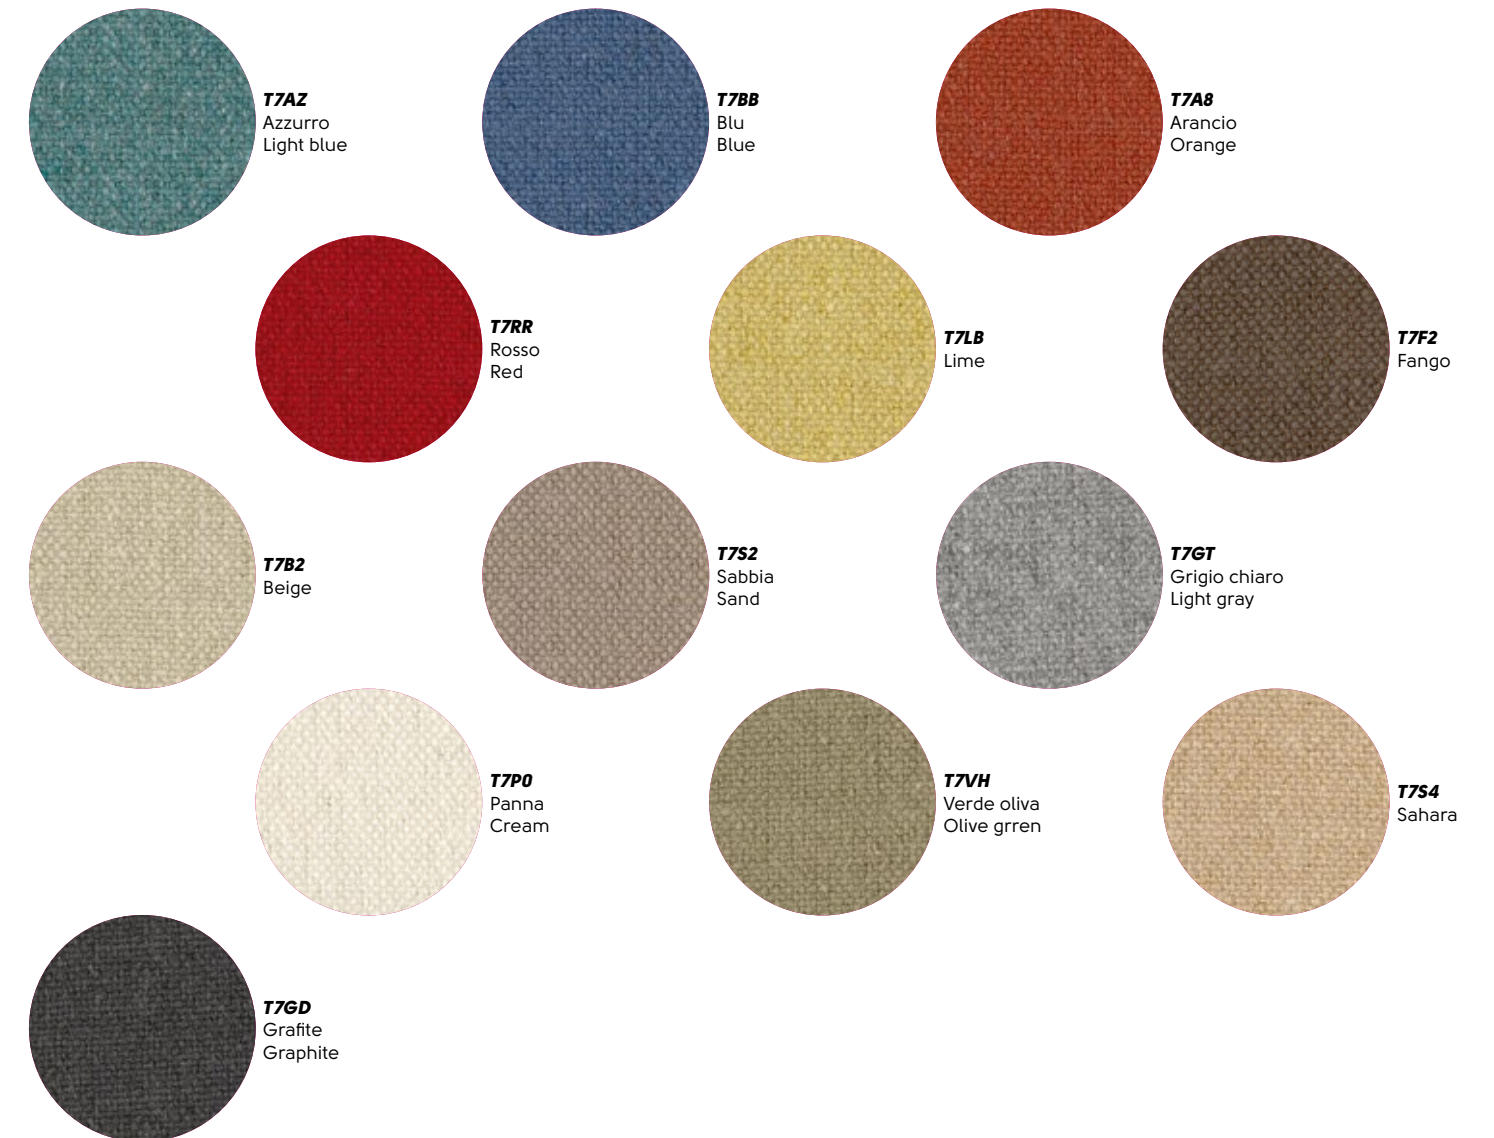

Cat. SV

Tessuto Mirage - Mirage Fabric

Cat. TA

Similpelle Secret - Secret Faux leather

Cat. TA 

Tessuto Cotton Club - Cotton Club fabric

Cat. TA

Similpelle Vintage - Vintage Faux leather

Cat. TB 

Similpelle Flexi - Flexi faux leather

Cat. TB 

Tessuto Carabù - Carabù fabric

Cat. TB 

Tessuto Fenix Wool - Fenix Wool Fabric

Cat. TB 

Tessuto Visual - Visual fabric

TAVE
Verde
Geren

TAAZ
Azzurro
Light blue

TABC
Blu oceano
Ocean Blue

TAAM
Avio
Air force blue

TAVT
Viola
Purple

TARS
Rosso Bulgaro
Red Bulgaro

TAA8
Arancio
Orange

TAA9
Arancio mattone
Orange brick

TALB
Lime

TAS4
Sahara

TAM2
Marrone
Brown

TAS2
Sabbia
Sand

TAGT
Grigio chiaro
Light gray

TAGW
Grigio scuro
Dark gray

TAN4
Nero
Black

Midj si riserva la facoltà di apportare modifiche o migliorie ai prodotti illustrati in questo catalogo in qualunque momento senza l'obbligo di preavviso.