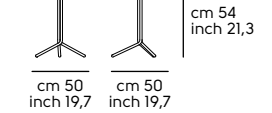

HPL

- Cat. HH1 **HB4** **HN4**
- Cat. HH2 **HC6** **HC7**
- Cat. HH3 **WB4**

Trampoliere H34 Ø 70

Trampoliere H44 Ø 60

Trampoliere H54 Ø 50

Appendiabiti
Coat hangers

Guapa design Franco Poli

Art. 1150A0 appendiabiti **Guapa**
acciaio EN, cuoio TK C2GS
Art. 1150A0 **Guapa** coat hanger
EN steel, C2GS TK hide