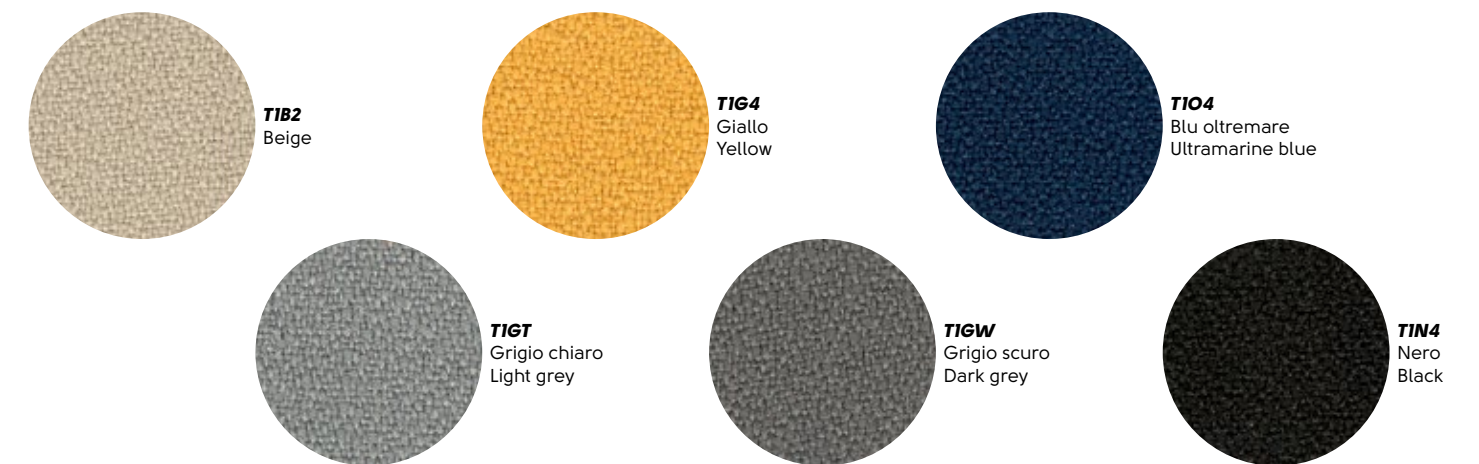

Cat. SV

Tessuto Mirage - Mirage Fabric

Cat. TA

Similpelle Secret - Secret Faux leather

Cat. TA 

Tessuto Cotton Club - Cotton Club fabric

Cat. TA

Similpelle Vintage - Vintage Faux leather

Cat. TB 

Similpelle Flexi - Flexi faux leather

Cat. TB 

Tessuto Carabù - Carabù fabric

Cat. TB 

Tessuto Fenix Wool - Fenix Wool Fabric

Cat. TB 

Tessuto Visual - Visual fabric

TALB
Lime

TAS4
Sahara

TAM2
Marrone
Brown

TAS2
Sabbia
Sand

TAGT
Grigio chiaro
Light gray

TAGW
Grigio scuro
Dark gray

TAN4
Nero
Black

Midj si riserva la facoltà di apportare modifiche o migliorie ai prodotti illustrati in questo catalogo in qualunque momento senza l'obbligo di preavviso.