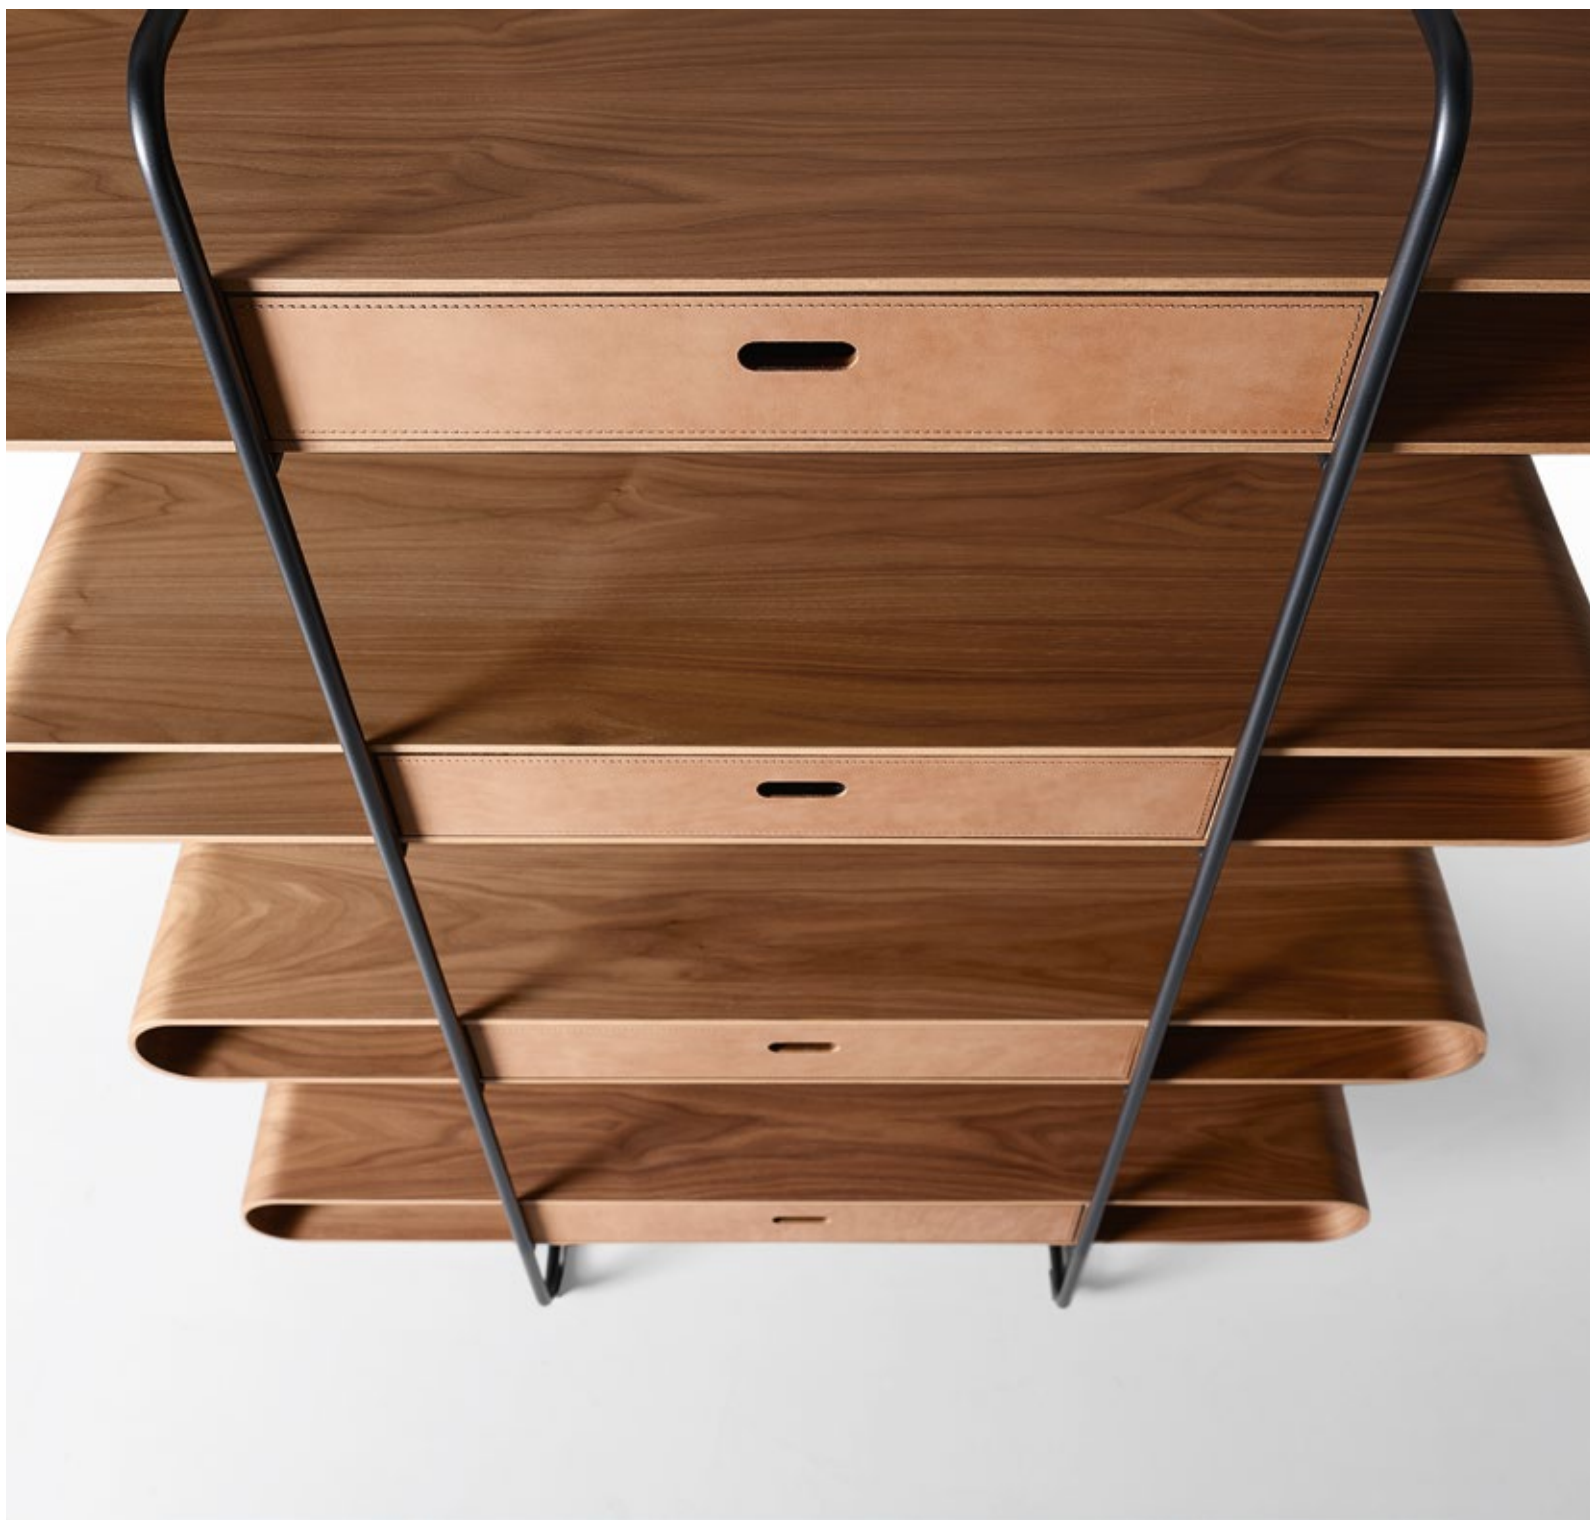

Apelle madia

Apelle design Beatriz Sempere

Art. 1001M44 libreria **Apelle 4** (40) acciaio EN, legno I52, cuoio toscano C3N4
Art. 1001M44 **Apelle 4** (40) bookcase EN steel, I52 wood, C3N4 tuscan hide

Art. 1001M44 libreria **Apelle 4** (40) acciaio EN, legno I52, cuoio toscano C3N4
Scrivania **Apelle**
Poltrona **Apelle**
Art. 1001M44 **Apelle 4** (40) bookcase EN steel, I52 wood, C3N4 tuscan hide
Apelle desk
Apelle armchair

Art. 1001M44 libreria **Apelle 4** (40) acciaio EN, legno I52, cuoio toscano C3N4
 Scrivitoio **Apelle**
 Art. 1001M44 **Apelle 4** (40) bookcase EN steel, I52 wood, C3N4 tuscan hide
Apelle desk

Art. 1001M44 libreria **Apelle 4** (40) acciaio EN, legno I24, cuoio toscano C3M2
 Art. 1001M44 **Apelle 4** (40) bookcase EN steel, I24 wood, C3M2 tuscan hide