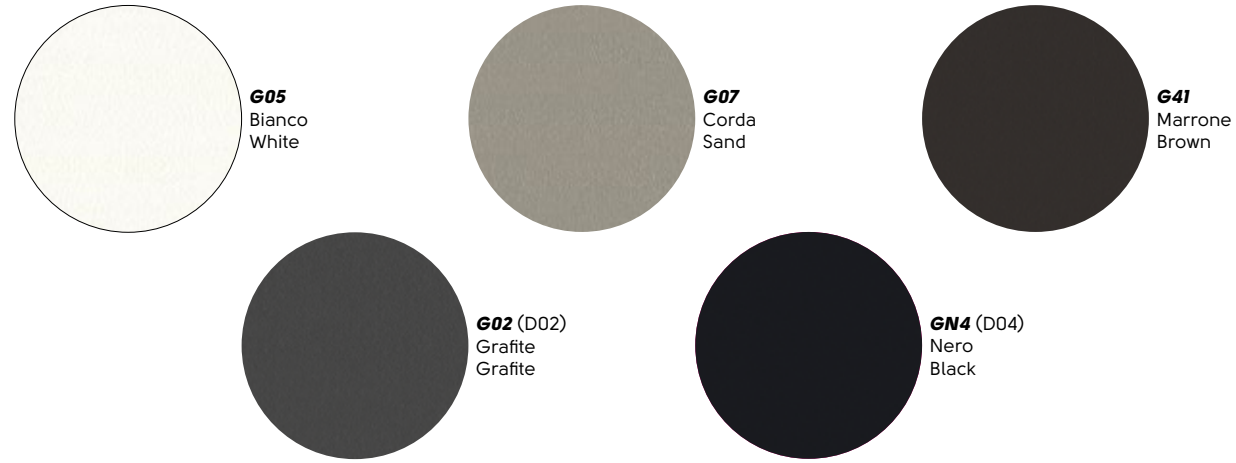

Fenix

Cat. HF1

FX5
Bianco
White

FX4
Nero
Black

Legni - Wood

MDF laccato - Lacquered MDF

Cat. LMI

Frassino tinto - Lacquered ash