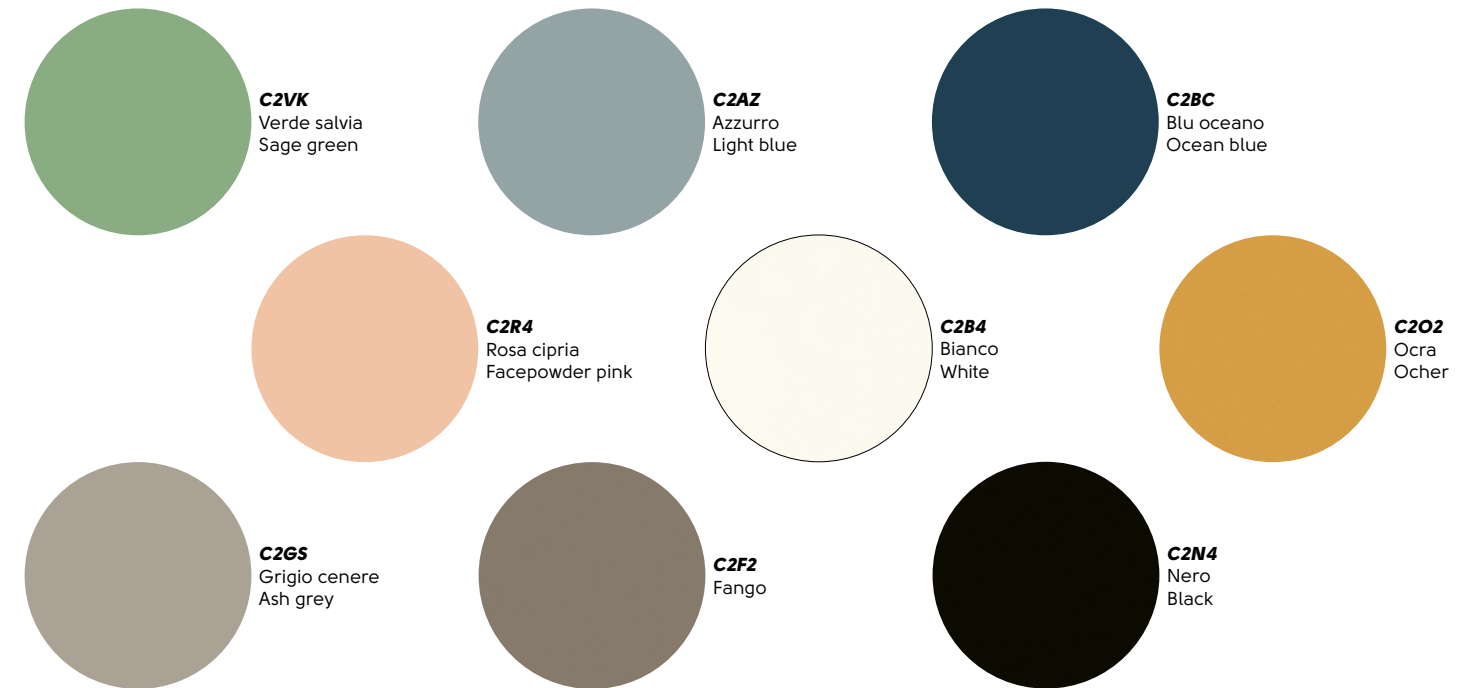

Cuoio TK - TK Hide

Cat. CK