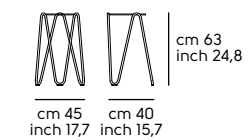

Apelle Chic h63