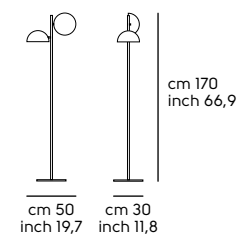

02

Art. 3030L1 sospensione **Charlotte** acciaio EN
 Art. 3030A1 da tavolo **Charlotte** acciaio EN
 Art. 3030L6 6 braccia **Charlotte** acciaio EN
 Art. 3030T1 piantana **Charlotte** acciaio EN
 Art. 3030L1 **Charlotte** suspension lamp EN steel
 Art. 3030A1 **Charlotte** table lamp EN steel
 Art. 3030L6 **Charlotte** chandelier EN steel
 Art. 3030T1 **Charlotte** floor lamp EN steel

Art. 3030A1 da tavolo **Charlotte** acciaio EN
 Art. 3030A1 **Charlotte** table lamp EN steel

Struttura - Frame

Metallo - Metal

Cat. M1 

Charlotte F

Charlotte F
 2 x E27 max 15W led

Charlotte T

Charlotte T
 1 x E27 max 15W led