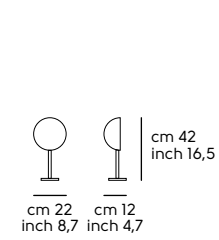

Art. 3030A1 da tavolo **Charlotte** acciaio EN
 Art. 3030A1 **Charlotte** table lamp EN steel

Struttura - Frame

Metallo - Metal

Cat. M1 

Charlotte F

Charlotte F
 2 x E27 max 15W led

Charlotte T

Charlotte T
 1 x E27 max 15W led