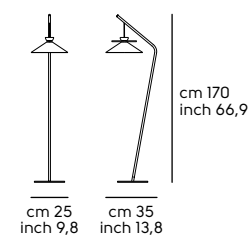

Art. 3000T1 piantana **Japan** acciaio EN+DZ
Art. 3000L1 sospensione **Japan** ø187 acciaio EN+DZ
Art. 3000L2 sospensione **Japan** ø268 acciaio EN+DZ
Art. 3000L3 sospensione **Japan** ø422 acciaio EN+DZ
Art. 3000T1 **Japan floor** lamp EN+DZ steel
Art. 3000L1 **Japan** ø187 suspension lamp EN+DZ steel
Art. 3000L2 **Japan** ø268 suspension lamp EN+DZ steel
Art. 3000L3 **Japan** ø422 suspension lamp EN+DZ steel

Struttura - Frame

Metallo - Metal

Cat. M1 BB EN

Japan floor