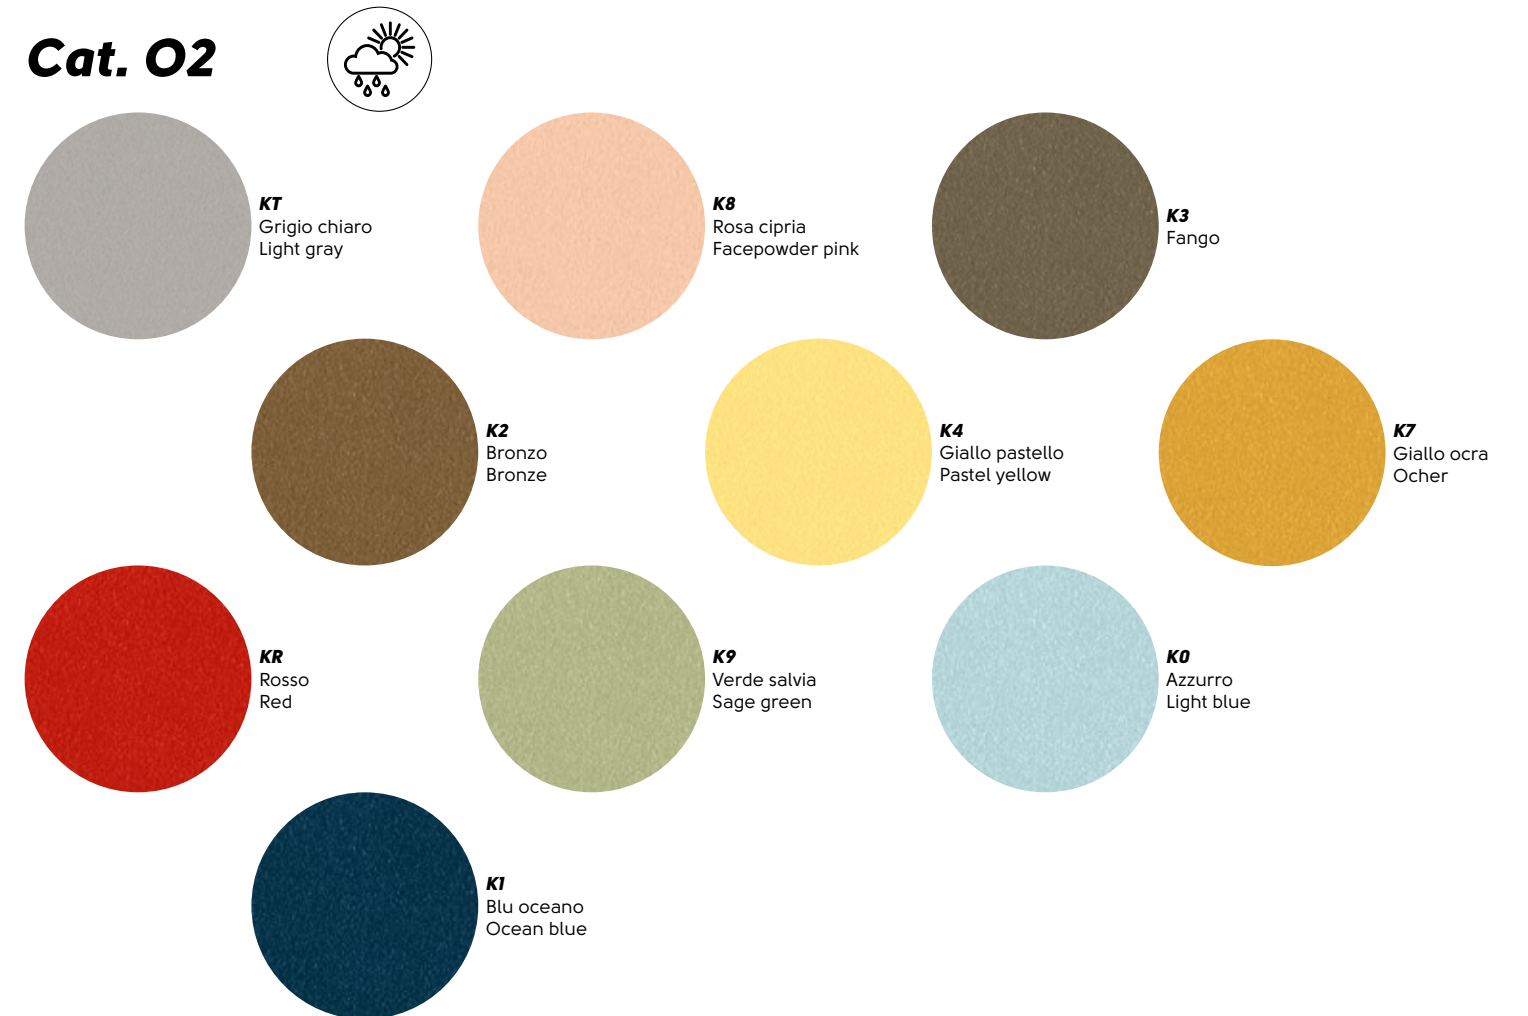

Metalli - Metals

Cat. M1

* Disponibile versione outdoor - Available outdoor version - **Cat. O1**

Cat. M2

* Disponibile versione outdoor - Available outdoor version - **Cat. O2**

Cat. O1

Cat. O2