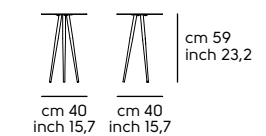

Trip design Paolo Vernier

Struttura - Frame

Metallo - Metal

Cat. M1	BB	E6	EC	EG	EN						
Cat. M2	E0	E1	E2	E3	E4	E7	E8	E9	ER	ET	
Cat. M4	DZ	DR	DB								

Piano - Top

Cristalceramica e ceramica lucida - Crystalceramic and ceramic glossy

Cat. GKA	K01	K11	K12	K31
Cat. GKB	K21	K22	K23	
Cat. GMA	K32	K33	K34	K35

Cuoio - Hide

Cuoio toscano - Tuscan hide

Vedi campionario per scegliere il colore - Check the swatches for the complete colours

Trip H45

Trip H50

Trip H60