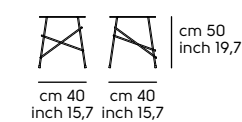

Walter H50 40x40