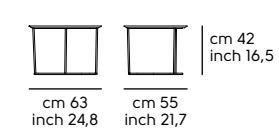

Guapa design sempre #poli

Struttura - Frame

Metallo - Metal

Cat. M1	BB	E6	EC	EG	EN						
Cat. M2	E0	E1	E2	E3	E4	E7	E8	E9	ER	ET	
Cat. M3	CC										
Cat. M4	DZ	DR	DB								

Piano - Top

Cuoio - Hide

Cuoio toscano - Tuscan hide

Vedi campionario per scegliere il colore - Check the swatches for the complete colours

Guapa CTS

Guapa CTM

Guapa CTL