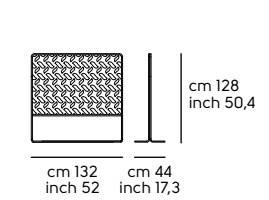

Sunrise 128