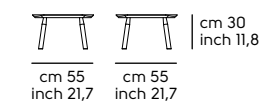

Suite CT H30 55x55