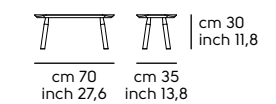

Suite CT H30 35x70