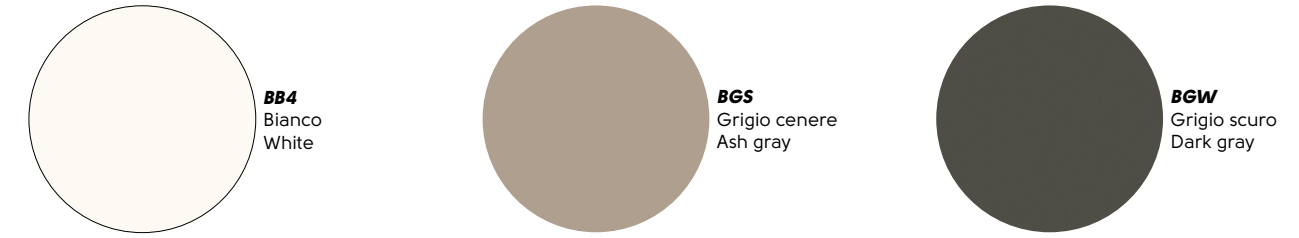

Plastiche - Plastics

Polipropilene - Polypropylene

Cat. PPI

Restylon

Cat. PRI

Baydur

Cat. PB1

Cat. PB2