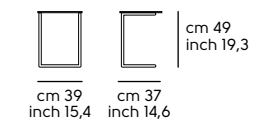

Apelle Chic h43

Apelle Chic h63

Apelle Chic h73

Apelle CT

Apelle TR

Bloom design Studio Pastina

Art. 2041D60 coffee table **Bloom H50 D.60_MT** acciaio ET,
tessuto cotton club T7GT
Art. 2041D60 coffee table **Bloom H40 D.70_MT** acciaio E4,
tessuto cotton club T7LB
Divano **Area**
Art. 2041D60 **Bloom H50 D.60_MT** coffee table ET steel,
T7GT cotton club fabric
Art. 2041D60 **Bloom H40 D.70_MT** coffee table E4 steel,
T7LB cotton club fabric
Area sofa