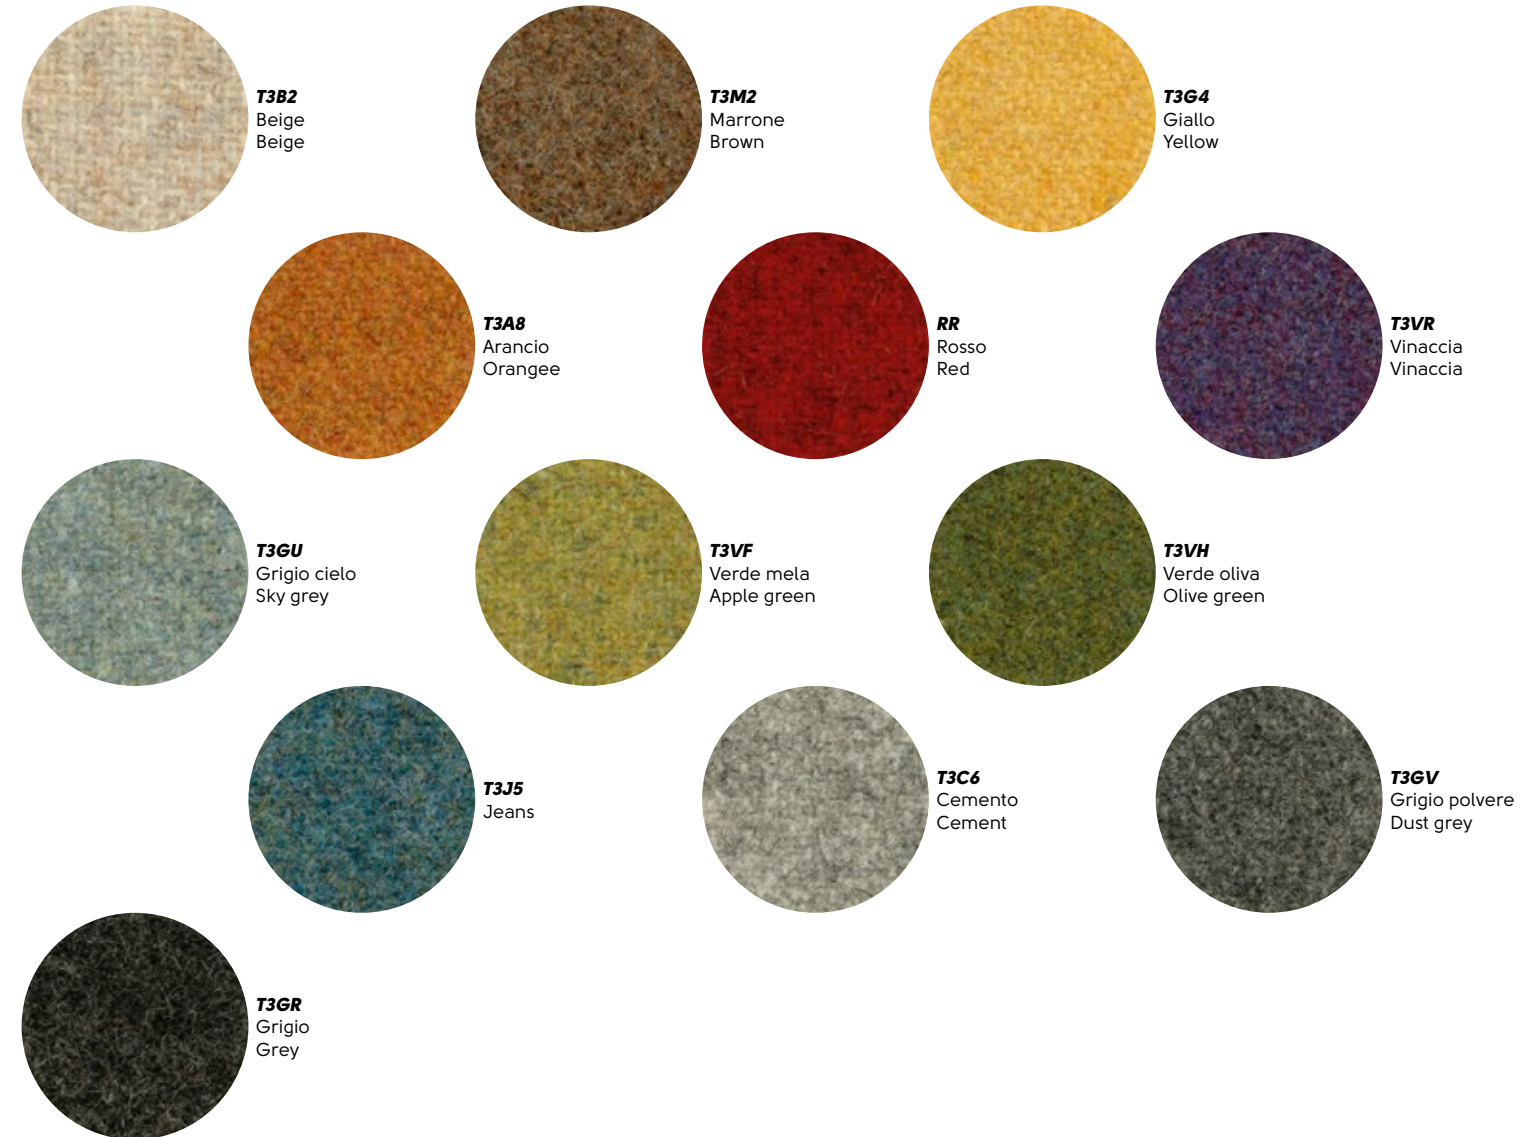

Cat. SV

Tessuto Mirage - Mirage Fabric

Cat. TA

Similpelle Secret - Secret Faux leather

Cat. TA 

Tessuto Cotton Club - Cotton Club fabric

Cat. TA

Similpelle Vintage - Vintage Faux leather

Cat. TB 

Similpelle Flexi - Flexi faux leather

Cat. TB 

Tessuto Carabù - Carabù fabric

Cat. TB 

Tessuto Fenix Wool - Fenix Wool Fabric

Cat. TB 

Tessuto Visual - Visual fabric

TAVE
Verde
Geren

TAAZ
Azzurro
Light blue

TABC
Blu oceano
Ocean Blue

TAAM
Avio
Air force blue

TAVT
Viola
Purple

TARS
Rosso Bulgaro
Red Bulgaro

TAA8
Arancio
Orange

TAA9
Arancio mattone
Orange brick

TALB
Lime

TAS4
Sahara

TAM2
Marrone
Brown

TAS2
Sabbia
Sand

TAGT
Grigio chiaro
Light gray

TAGW
Grigio scuro
Dark gray

TAN4
Nero
Black

Midj si riserva la facoltà di apportare modifiche o migliorie ai prodotti illustrati in questo catalogo in qualunque momento senza l'obbligo di preavviso.