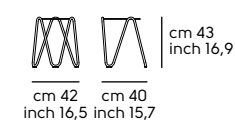

Apelle Chic h43