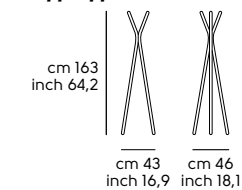

Pippi Appendiabiti