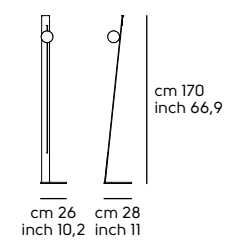

Art. 3010L5 lampadario **Suspense** acciaio EN, vetro soffiato bianco satinato
Art. 3010A1 da tavolo **Suspense** acciaio EN, vetro soffiato bianco satinato
Art. 3010T1 piantana **Suspense** acciaio EN, vetro soffiato bianco satinato
Art. 3010L5 **Suspense** chandelier EN steel, white satin glass sphere
Art. 3010A1 **Suspense** table lamp EN steel, white satin glass sphere
Art. 3010T1 **Suspense** floor lamp EN steel, white satin glass sphere

Art. 3010A1 da tavolo **Suspense** acciaio EN, vetro soffiato bianco satinato
Art. 3010A1 **Suspense** table lamp EN steel, white satin glass sphere

Struttura - Frame

Metallo - Metal

Cat. M1

Suspense F