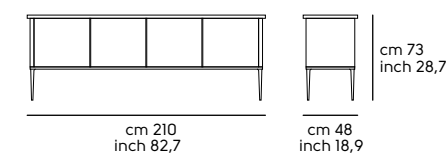

Lea madia H73

Lea madia H55