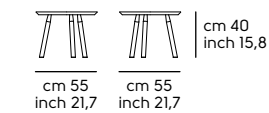

Suite CT H40 ø55