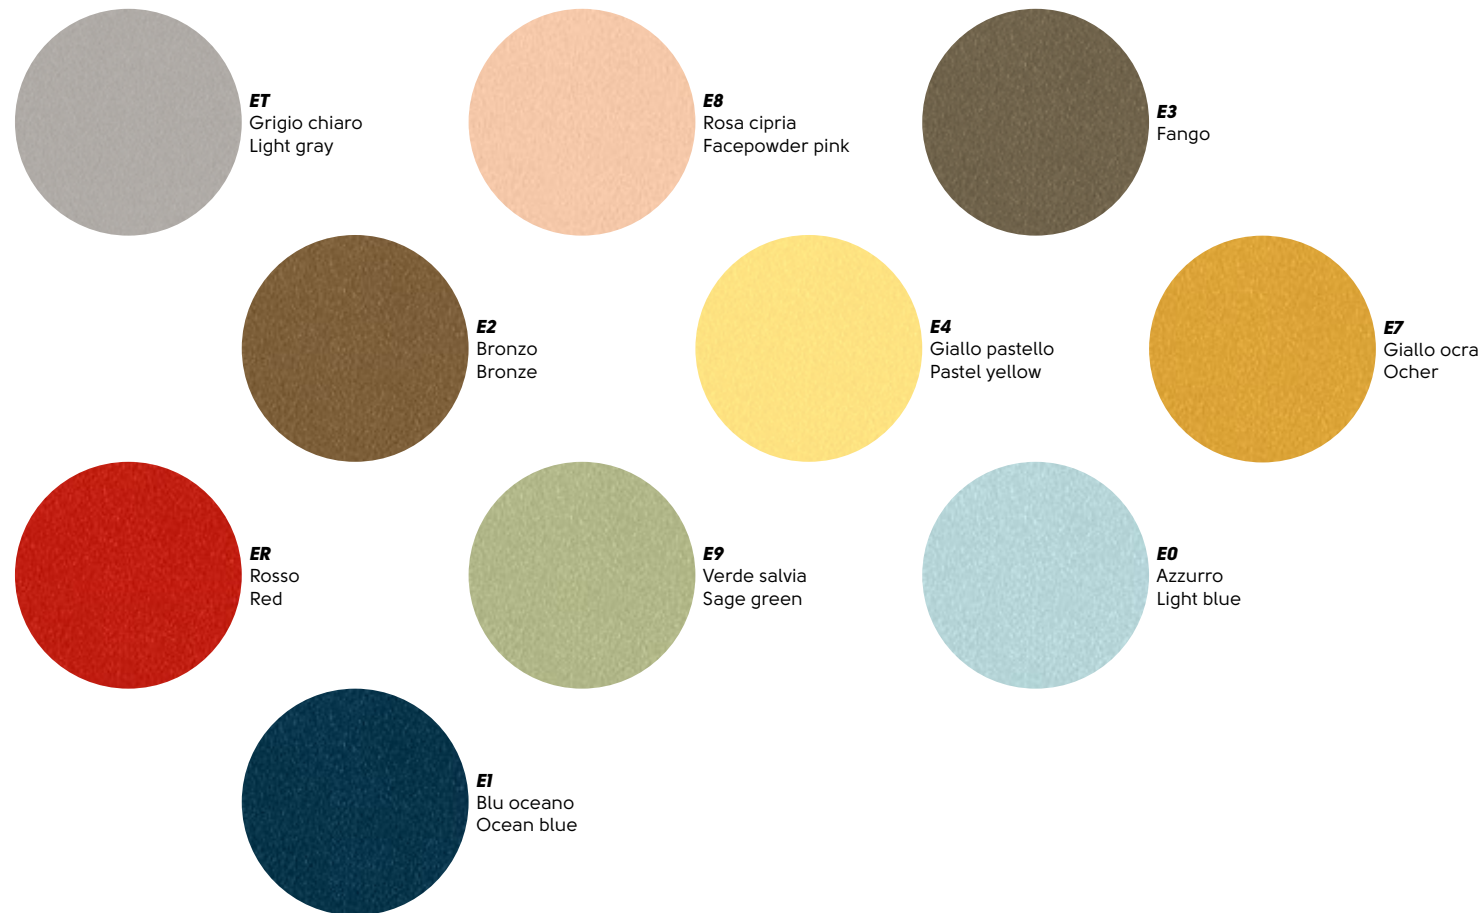

Metalli - Metals

Cat. M1

* Disponibile versione outdoor - Available outdoor version - **Cat. O1**

Cat. M2

* Disponibile versione outdoor - Available outdoor version - **Cat. O2**

Cat. O1

Cat. O2