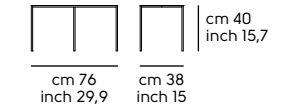

Cuoio - Hide

Cuoio toscano - Tuscan hide

Vedi campionario per scegliere il colore - Check the swatches for the complete colours

Hoodi CTS

Hoodi CTM

Hoodi CTL

Lea design Paolo Vernier

Art. 1040CTS coffee table **Lea CT-S** acciaio EN, ceramica K35
Attesa **Lea**
Lampada da tavolo **Ghost**
Art. 1040CTS **Lea CT-S** coffee table EN steel, K35 ceramic
Lea lounge
Ghost table lamp