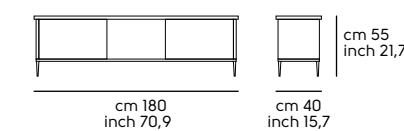

Lea madia H73

Lea madia H55