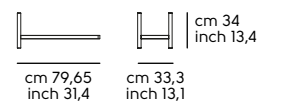

Modulo IN_80