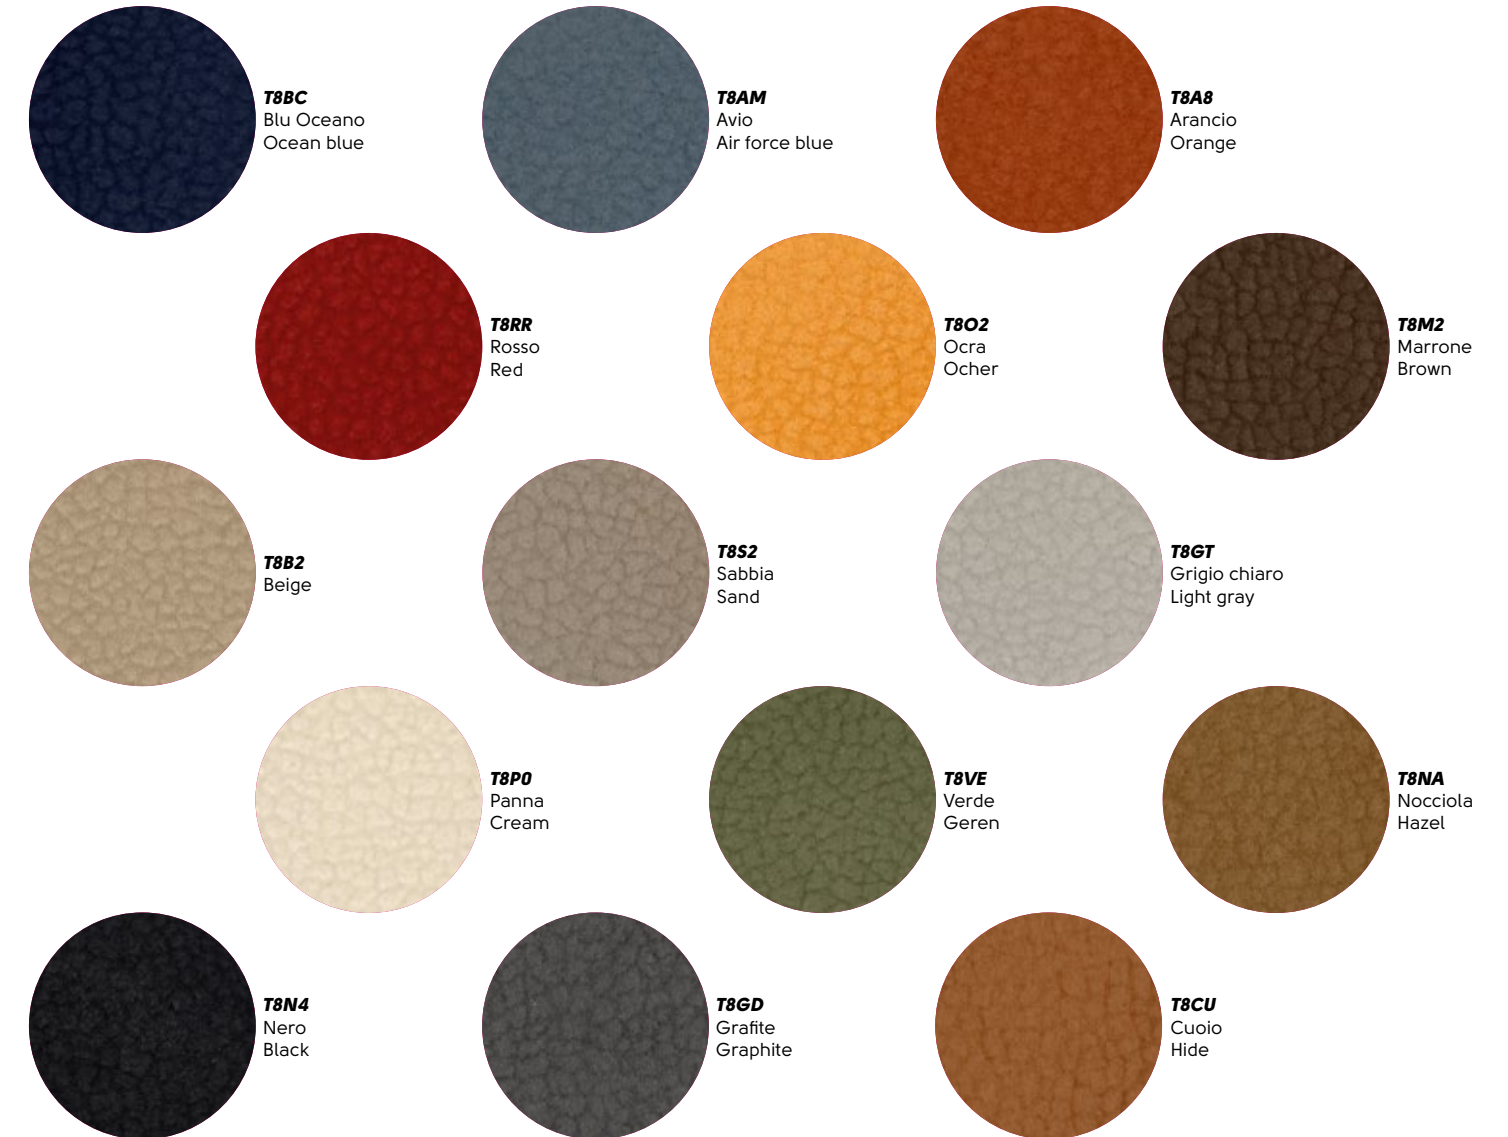

Cat. SV

Tessuto Mirage - Mirage Fabric

Cat. TA

Similpelle Secret - Secret Faux leather

Cat. TA 

Tessuto Cotton Club - Cotton Club fabric

Cat. TA

Similpelle Vintage - Vintage Faux leather

Cat. TB 

Similpelle Flexi - Flexi faux leather

Cat. TB 

Tessuto Carabù - Carabù fabric

Cat. TB 

Tessuto Fenix Wool - Fenix Wool Fabric

Cat. TB 

Tessuto Visual - Visual fabric

TAVE
Verde
Geren

TAAZ
Azzurro
Light blue

TABC
Blu oceano
Ocean Blue

TAAM
Avio
Air force blue

TAVT
Viola
Purple

TARS
Rosso Bulgaro
Red Bulgaro

TAA8
Arancio
Orange

TAA9
Arancio mattone
Orange brick

TALB
Lime

TAS4
Sahara

TAM2
Marrone
Brown

TAS2
Sabbia
Sand

TAGT
Grigio chiaro
Light gray

TAGW
Grigio scuro
Dark gray

TAN4
Nero
Black

Midj si riserva la facoltà di apportare modifiche o migliorie ai prodotti illustrati in questo catalogo in qualunque momento senza l'obbligo di preavviso.