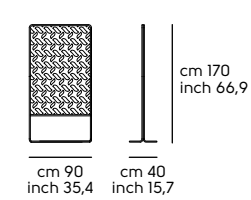

Sunrise 170