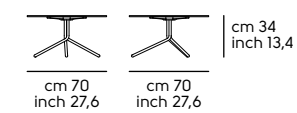

HPL

- Cat. HH1 **HB4** **HN4**
- Cat. HH2 **HC6** **HC7**
- Cat. HH3 **WB4**

Trampoliere H34 Ø 70

Trampoliere H44 Ø 60

Trampoliere H54 Ø 50

Appendiabiti
Coat hangers

Guapa design Franco Poli

Art. 1150A0 appendiabiti **Guapa**
acciaio EN, cuoio TK C2GS
Art. 1150A0 **Guapa** coat hanger
EN steel, C2GS TK hide