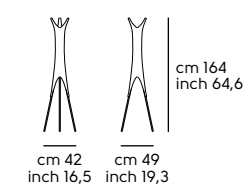

Guapa design Franco Poli

Struttura - frame

Metallo - Metal

Cat. M1	BB	E6	EC	EG	EN						
Cat. M2	E0	E1	E2	E3	E4	E7	E8	E9	ER	ET	
Cat. M4	DZ	DR	DB								

Rivestimento - Coating

Cuoio TK - TK hide

Cuoio toscano - Tuscan hide

Vedi campionario per scegliere il colore - Check the swatches for the complete colours

Guapa