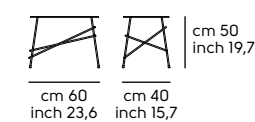

Walter H50 60x40