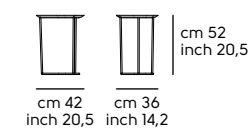

Guapa design sempre #poli

Struttura - Frame

Metallo - Metal

Cat. M1	BB	E6	EC	EG	EN						
Cat. M2	E0	E1	E2	E3	E4	E7	E8	E9	ER	ET	
Cat. M3	CC										
Cat. M4	DZ	DR	DB								

Piano - Top

Cuoio - Hide

Cuoio toscano - Tuscan hide

Vedi campionario per scegliere il colore - Check the swatches for the complete colours

Guapa CTS

Guapa CTM

Guapa CTL