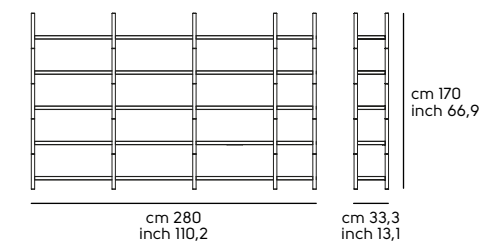

Composizione C