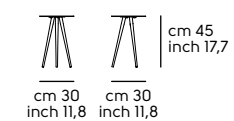

Trip design Paolo Vernier

Struttura - Frame

Metallo - Metal

Cat. M1	BB	E6	EC	EG	EN						
Cat. M2	E0	E1	E2	E3	E4	E7	E8	E9	ER	ET	
Cat. M4	DZ	DR	DB								

Piano - Top

Cristalceramica e ceramica lucida - Crystalceramic and ceramic glossy

Cat. GKA	K01	K11	K12	K31
Cat. GKB	K21	K22	K23	
Cat. GMA	K32	K33	K34	K35

Cuoio - Hide

Cuoio toscano - Tuscan hide

Vedi campionario per scegliere il colore - Check the swatches for the complete colours

Trip H45

Trip H50

Trip H60