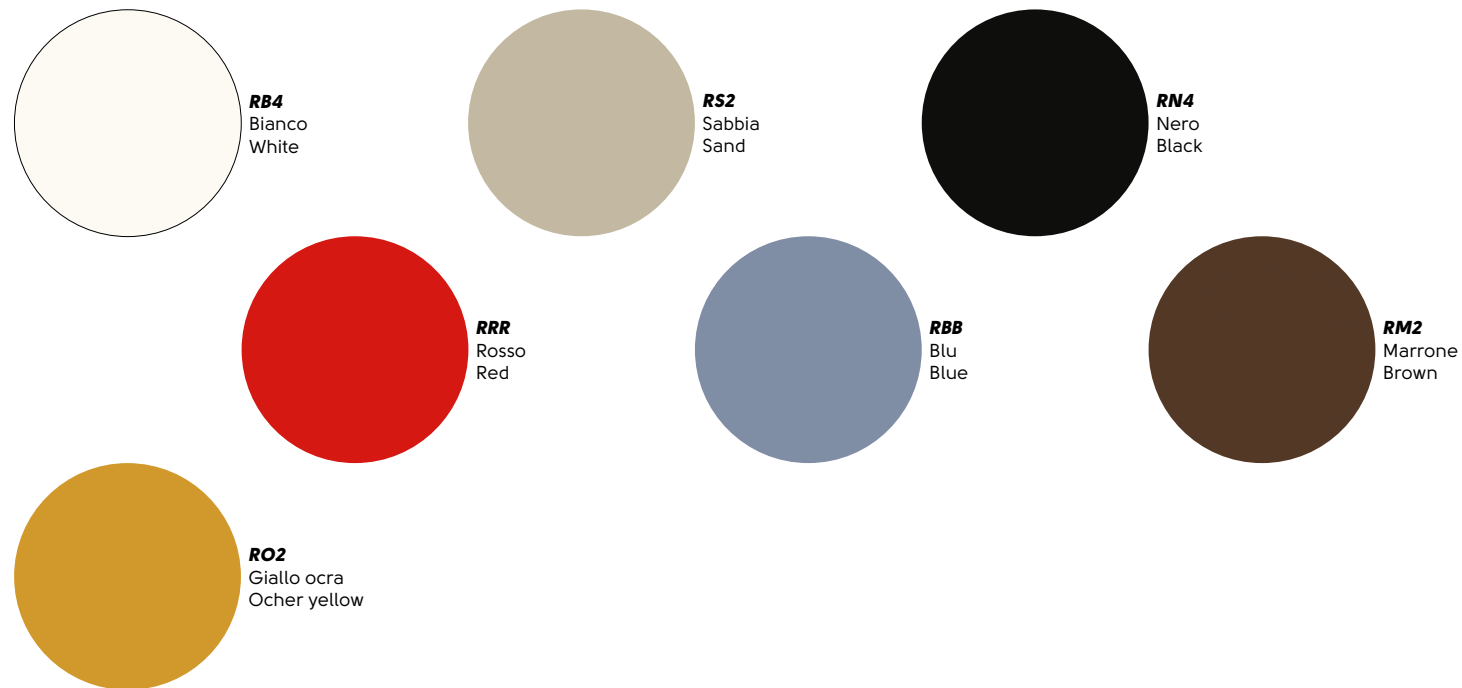

Plastiche - Plastics

Polipropilene - Polypropylene

Cat. PPI

Restylon

Cat. PRI

Baydur

Cat. PB1

Cat. PB2