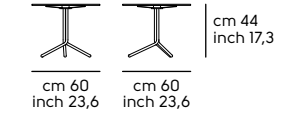

HPL

- Cat. HH1 **HB4** **HN4**
- Cat. HH2 **HC6** **HC7**
- Cat. HH3 **WB4**

Trampoliere H34 Ø 70

Trampoliere H44 Ø 60

Trampoliere H54 Ø 50

Appendiabiti
Coat hangers

Guapa design Franco Poli

Art. 1150A0 appendiabiti **Guapa**
acciaio EN, cuoio TK C2GS
Art. 1150A0 **Guapa** coat hanger
EN steel, C2GS TK hide