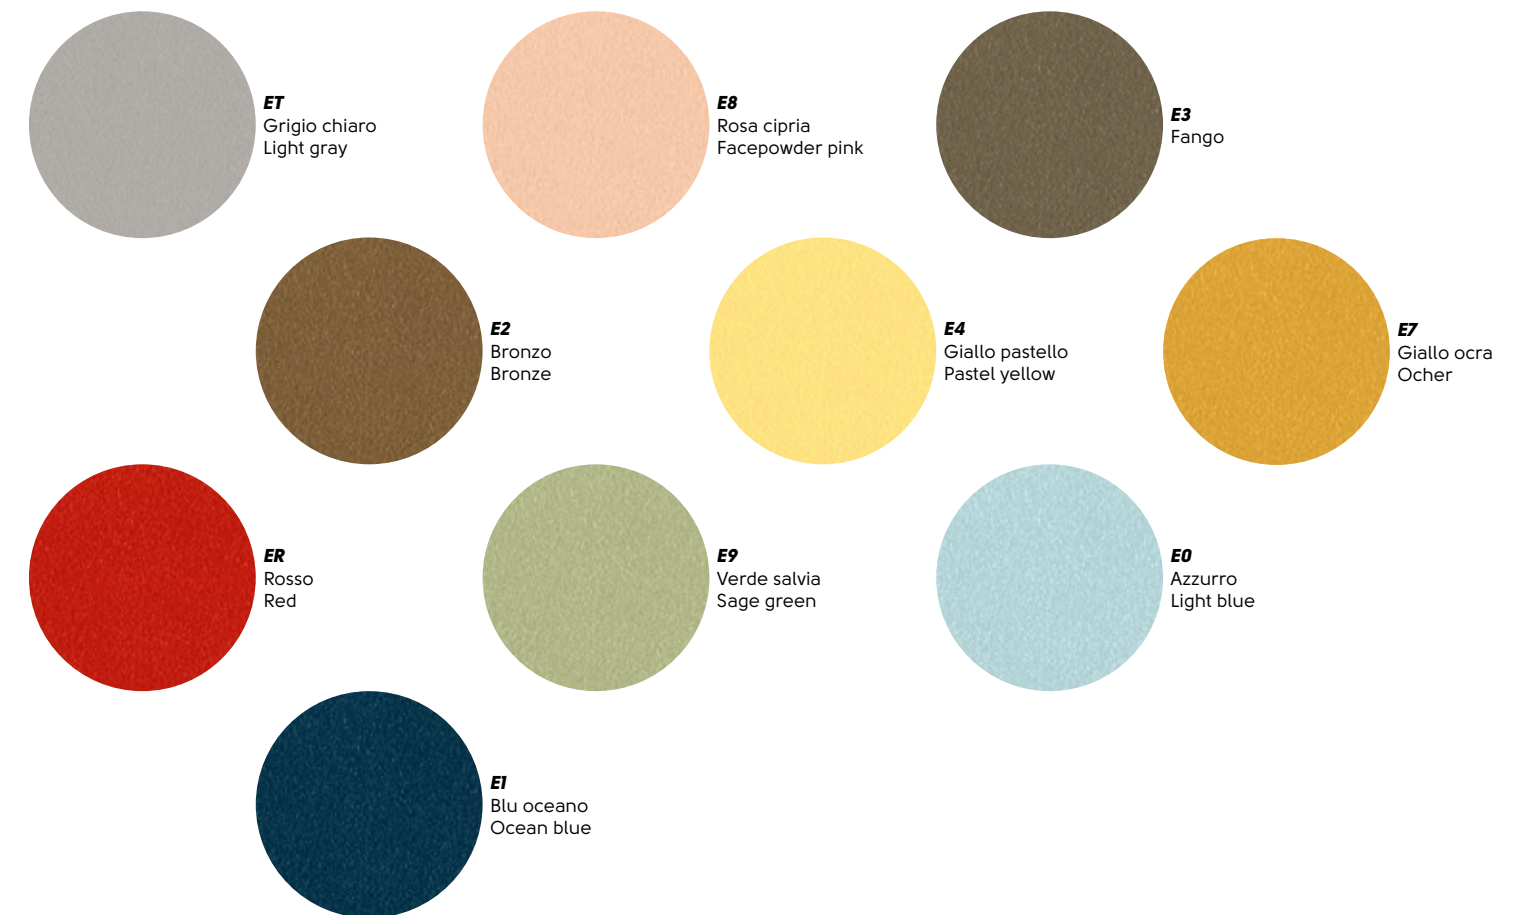

Cat. M2

	Spessore Thick
ø60	cm 1,5
ø70	cm 1,5
ø80	cm 1,5
60x60	cm 1,5
70x70	cm 1,5
80x80	cm 1,5