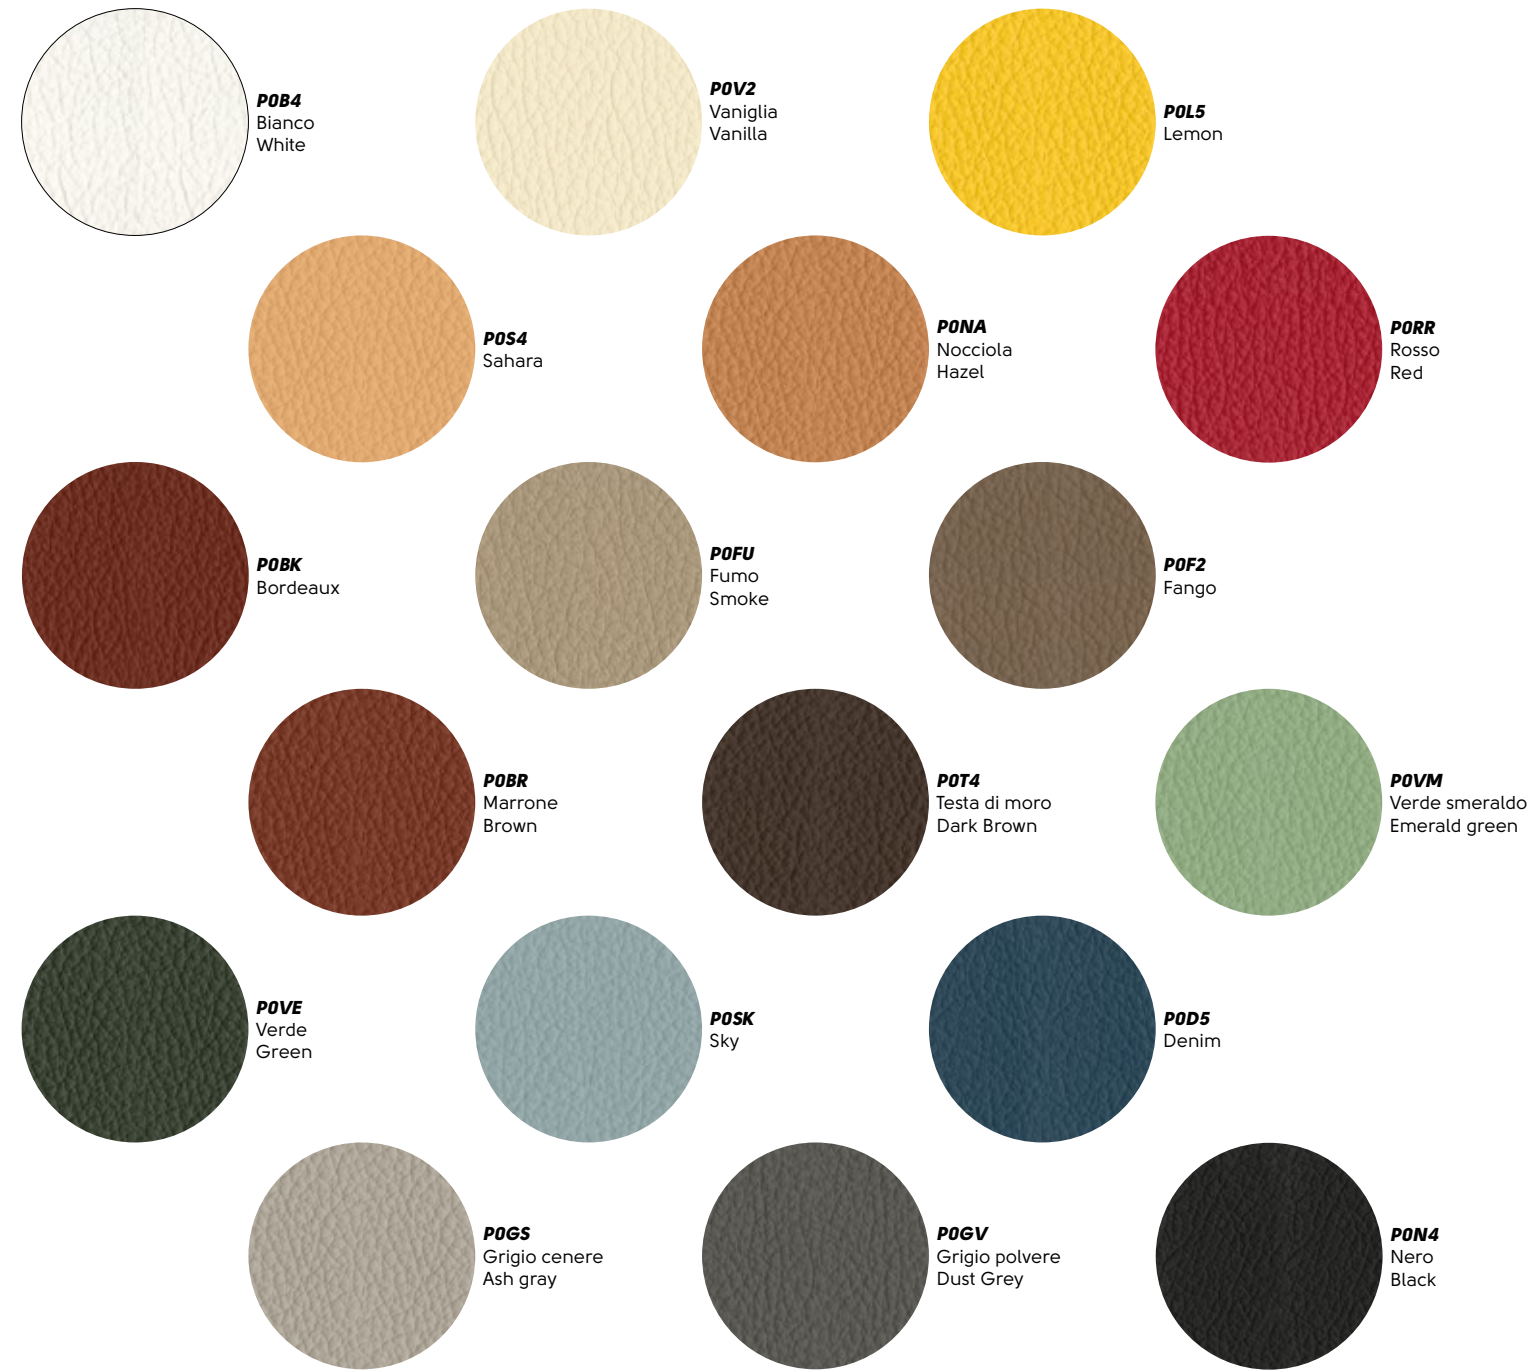

Pelle Fiore - Fiore Leather

Cat. SF