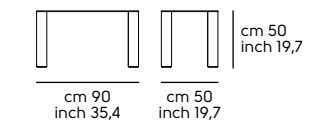

Struttura - Frame

Metallo - Metal

Cat. M1 **BB** **E6** **EC** **EG** **EN**

Cat. M2 **E0** **E1** **E2** **E3** **E4** **E7** **E8** **E9** **ER** **ET**

Piano - Top

Cristalceramica e ceramica lucida - Crystalceramic and ceramic glossy

Cat. GMA **K32** **K33** **K34** **K35**

Metallo - Metal

Cat. M1 **BB** **E6** **EC** **EG** **EN**

Cat. M2 **E0** **E1** **E2** **E3** **E4** **E7** **E8** **E9** **ER** **ET**

Paw CTS

Paw CTM

Paw CTL