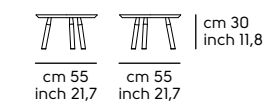

Suite CT H30 ø55