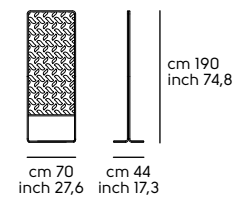

Sunrise 190