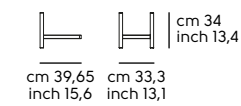

Modulo IN_40