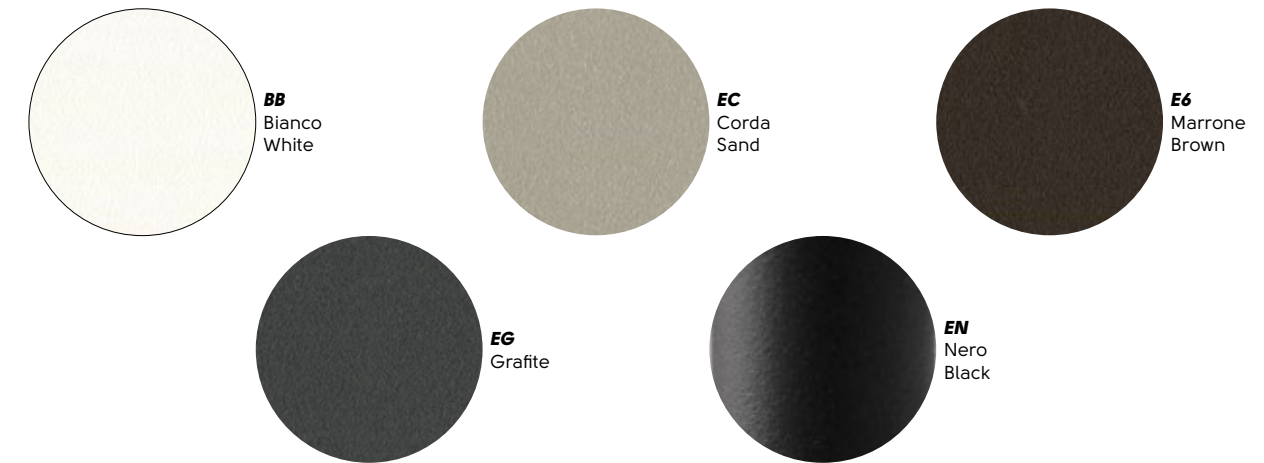

Top metallo - Metal top

Cat. M1