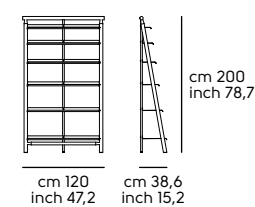

Suite libreria