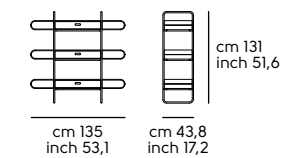

Apelle 3 P.40