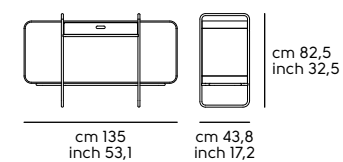

Apelle madia