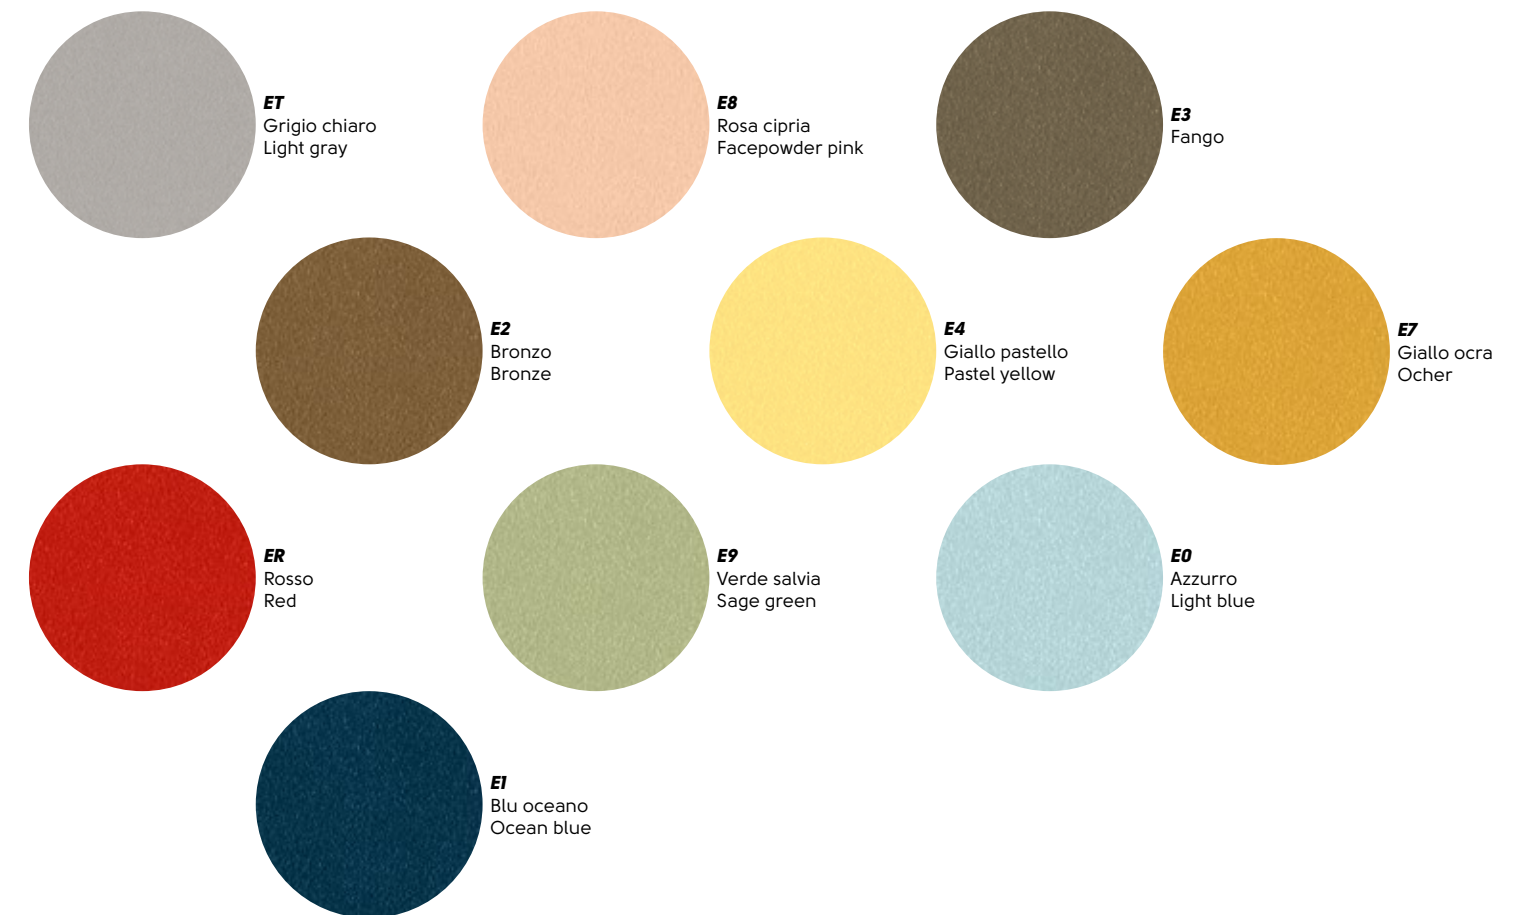

Cat. M2

* Disponibile versione outdoor - Available outdoor version - **Cat. O2**

Sezione bordo
Edge section

	Modelli disponibili Available models	Spessore Thick
ø70	Ola 3	cm 0,4
ø80	Ola 3	cm 0,4
75x75	Ola 4	cm 0,4
85x85	Ola 4	cm 0,4