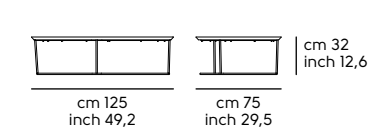

Guapa design sempre #poli

Struttura - Frame

Metallo - Metal

Cat. M1	BB	E6	EC	EG	EN						
Cat. M2	E0	E1	E2	E3	E4	E7	E8	E9	ER	ET	
Cat. M3	CC										
Cat. M4	DZ	DR	DB								

Piano - Top

Cuoio - Hide

Cuoio toscano - Tuscan hide

Vedi campionario per scegliere il colore - Check the swatches for the complete colours

Guapa CTS

Guapa CTM

Guapa CTL