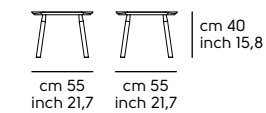

Suite CT H40 55x55