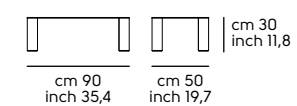

Struttura - Frame

Metallo - Metal

Cat. M1 **BB** **E6** **EC** **EG** **EN**

Cat. M2 **E0** **E1** **E2** **E3** **E4** **E7** **E8** **E9** **ER** **ET**

Piano - Top

Cristalceramica e ceramica lucida - Crystalceramic and ceramic glossy

Cat. GMA **K32** **K33** **K34** **K35**

Metallo - Metal

Cat. M1 **BB** **E6** **EC** **EG** **EN**

Cat. M2 **E0** **E1** **E2** **E3** **E4** **E7** **E8** **E9** **ER** **ET**

Paw CTS

Paw CTM

Paw CTL