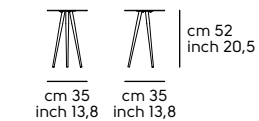

Trip design Paolo Vernier

Struttura - Frame

Metallo - Metal

Cat. M1	BB	E6	EC	EG	EN						
Cat. M2	E0	E1	E2	E3	E4	E7	E8	E9	ER	ET	
Cat. M4	DZ	DR	DB								

Piano - Top

Cristalceramica e ceramica lucida - Crystalceramic and ceramic glossy

Cat. GKA	K01	K11	K12	K31
Cat. GKB	K21	K22	K23	
Cat. GMA	K32	K33	K34	K35

Cuoio - Hide

Cuoio toscano - Tuscan hide

Vedi campionario per scegliere il colore - Check the swatches for the complete colours

Trip H45

Trip H50

Trip H60