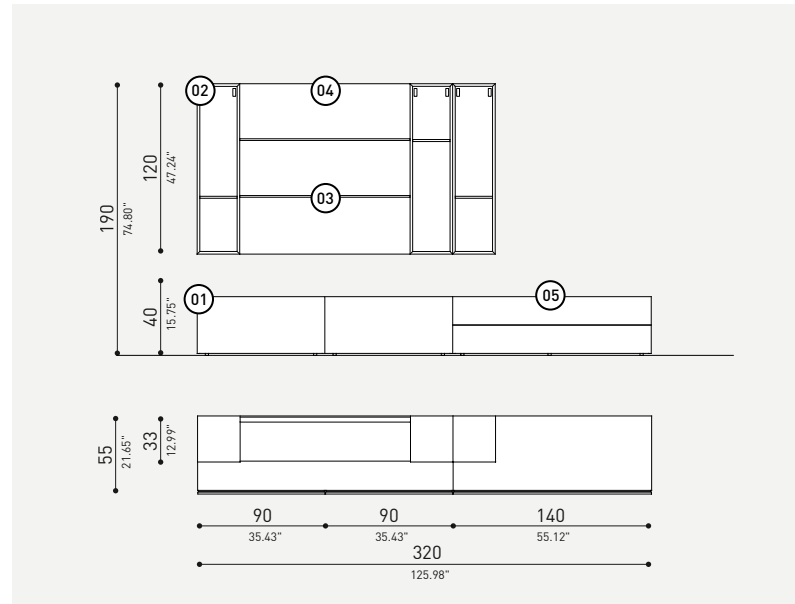

Storage #083

L 320 cm W 125.98"
cod. COP051

Contenimento,
EN Storage

Descrizione, EN Description

01 People cassetto,
EN People tall drawer
module

02 Modulo a giorno,
EN Open module

03 Mensola,
EN Shelf

04 Boiserie,
EN Wall panels

05 People cassetto,
EN People drawer module

Finiture, EN Finishes

811 Rovere Laguna

917 Ecrù