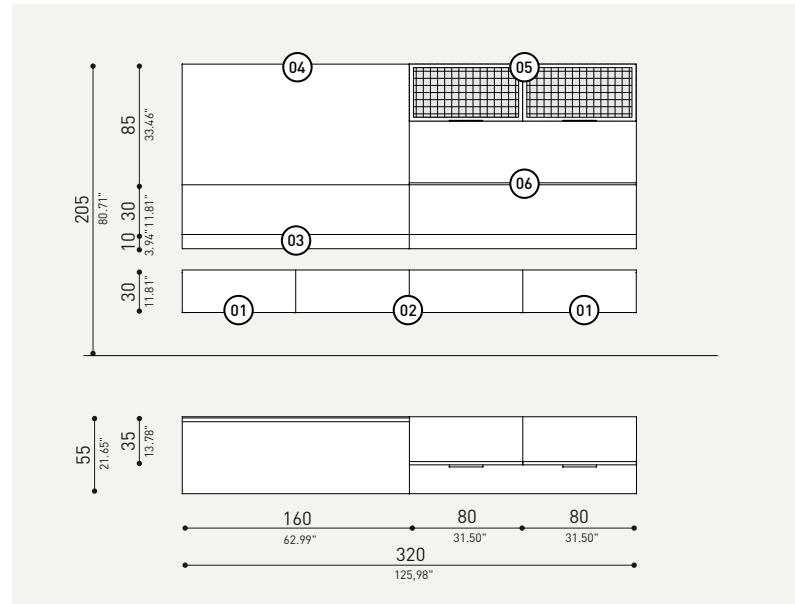

Finiture,
EN Finishes

929 Mirto

Specchio Piombo

914 Nebbia

Boiserie #044

L 320 cm W 125.98"
cod. BOS021

Boiserie,
EN Wall panels

Descrizione, EN Description