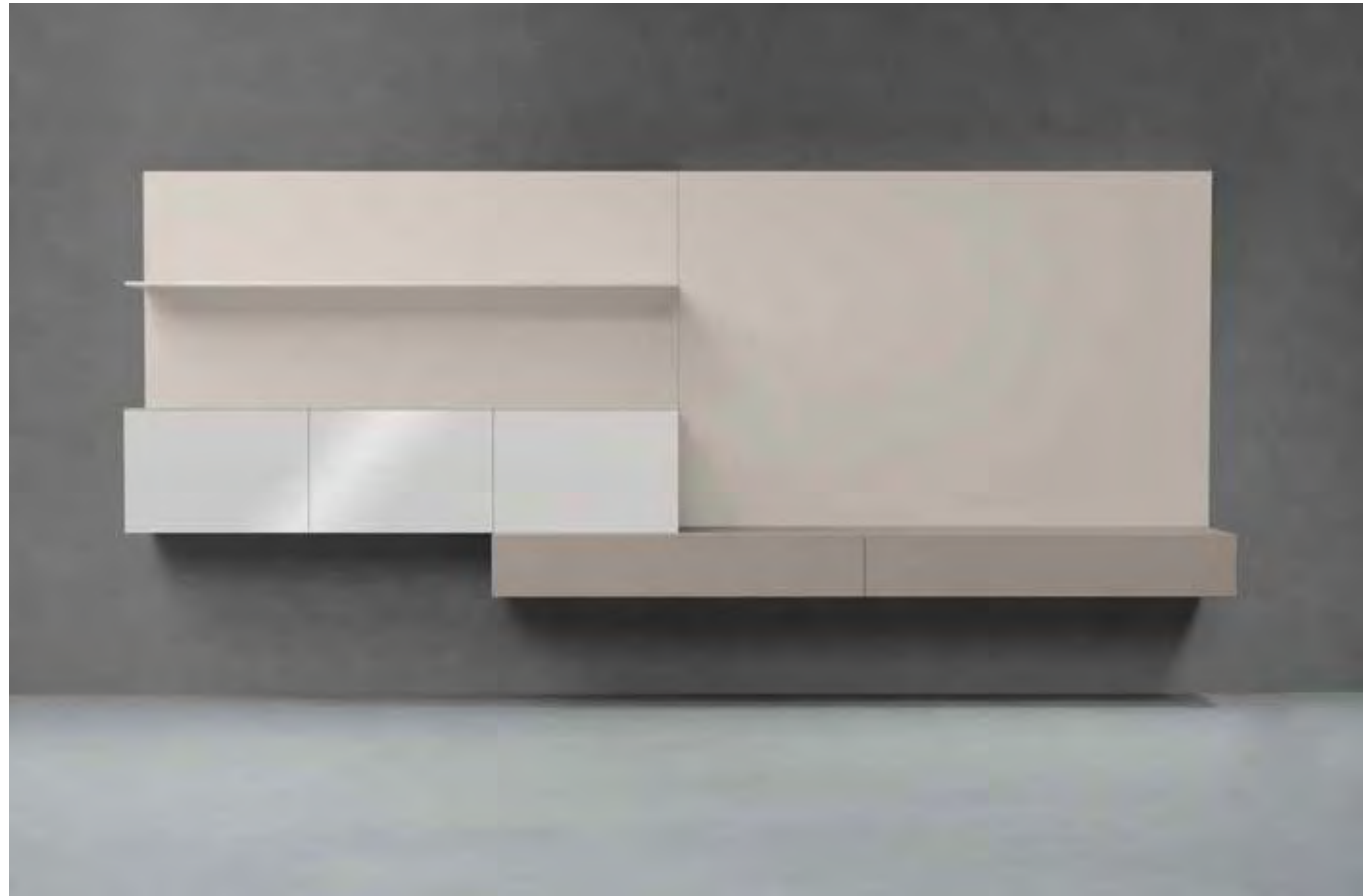

Boiserie #048

Boiserie,
EN Wall panels

L 360 cm W 141.73"
cod. BOS032

01 Spazio moduli ribalta laccato lucido Bianco con top laccato opaco Seta. **02** Mensola laccato lucido Seta. **03** Boiserie laccato opaco Seta. **04** Spazio moduli cassetto laccato opaco Ecrù.

01 Spazio flap door modules in Bianco high gloss lacquer with Seta matt lacquered top. **02** Shelf in Seta high gloss lacquer. **03** Wall panels in Seta matt lacquer. **04** Spazio drawer moduels in Ecrù matt lacquer.

Finiture,
EN Finishes

917 Ecrù

802 Seta

801 Bianco