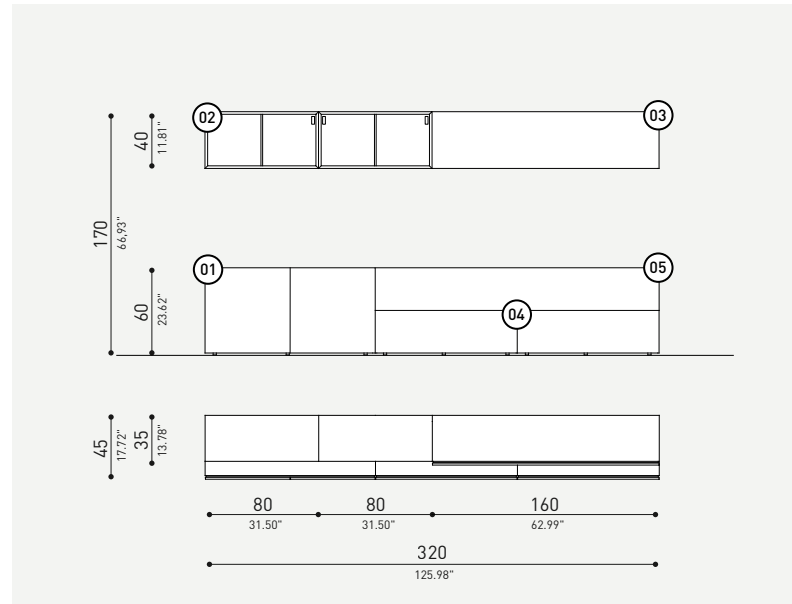

Storage #080

L 320 cm W 125.98"
cod. COP041

Contenimento,
EN Storage

Descrizione, EN Description

01 People battenti,
EN People hinged module

03 People ribalta
EN People flap module

05 Boiserie
EN Wall panels

02 Modulo a giorno,
EN Open module

04 People cassetto,
EN People drawer module

Finiture, EN Finishes

801 Bianco

923 Cipria