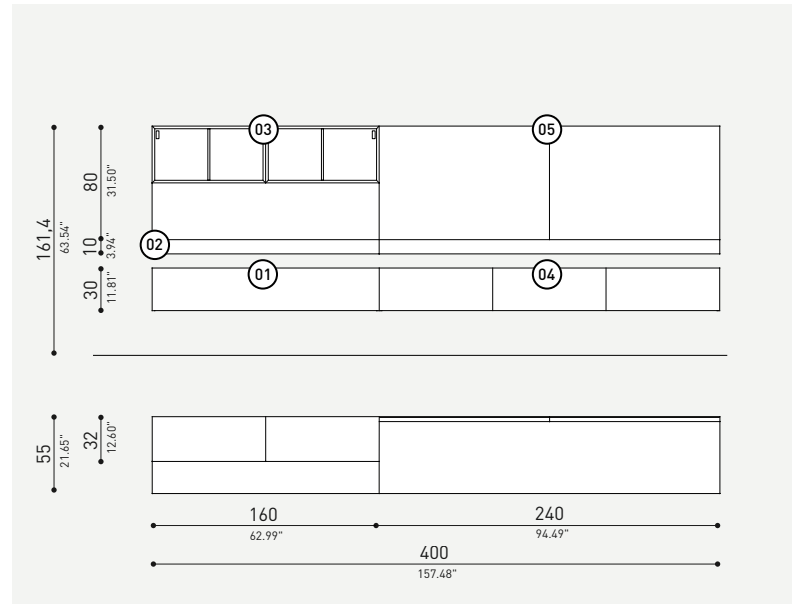

917 Ecrù

802 Seta

Boiserie #065

L 400 cm W 157.48"
cod. BOP091

Boiserie,
EN Wall panels

Descrizione, EN Description

01 People ribalta,
EN People flap module

03 Modulo a giorno,
EN Open module