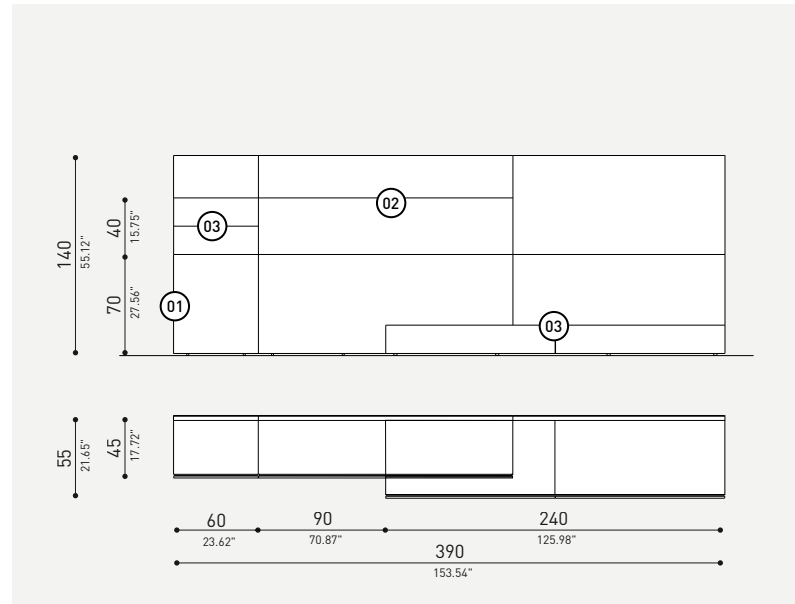

Boiserie #059

L 390 cm W 153.54"
cod. BOP071

Boiserie,
EN Wall panels

Descrizione, EN Description

01 Boiserie,
EN Wall panels

03 People cassetti,
EN People drawers

02 People ribalta,
EN People flap module

Finiture, EN Finishes