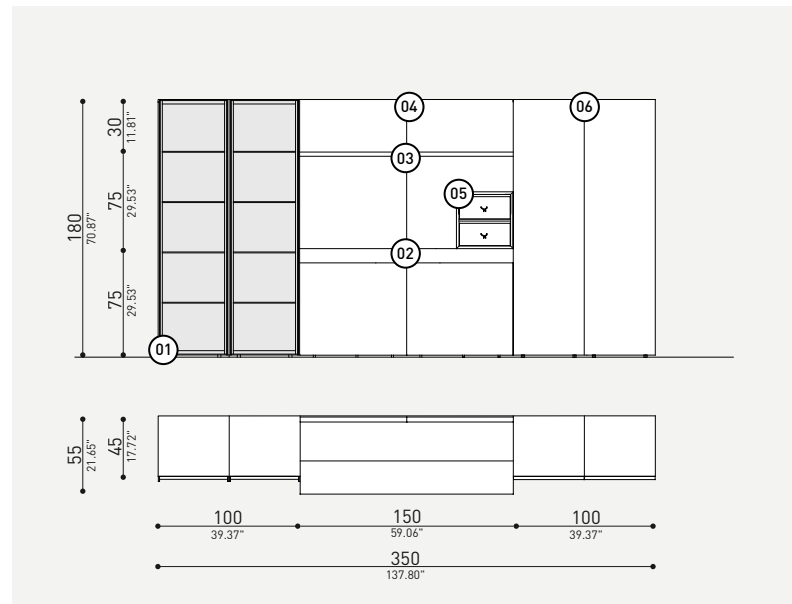

Finiture, EN Finishes

805 Canaletto

801 Bianco

Titanio

Home Office #029

L 350 cm W 137.80"
cod. HOS071

Homeoffice,
EN Homeoffice

Descrizione, EN Description