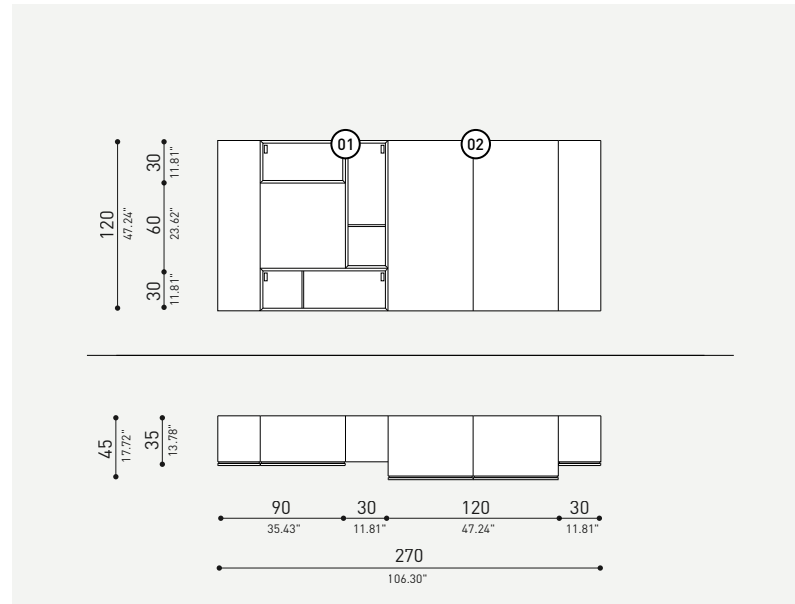

Storage #071

L 270 cm W 106.30"
cod. COP011

Contenimento,
EN Storage

Descrizione, EN Description

01 Modulo a giorno,
EN Open module

02 People battente,
EN People hinged module

Finiture, EN Finishes

808 Borgogna

927 Malva

928 Avio