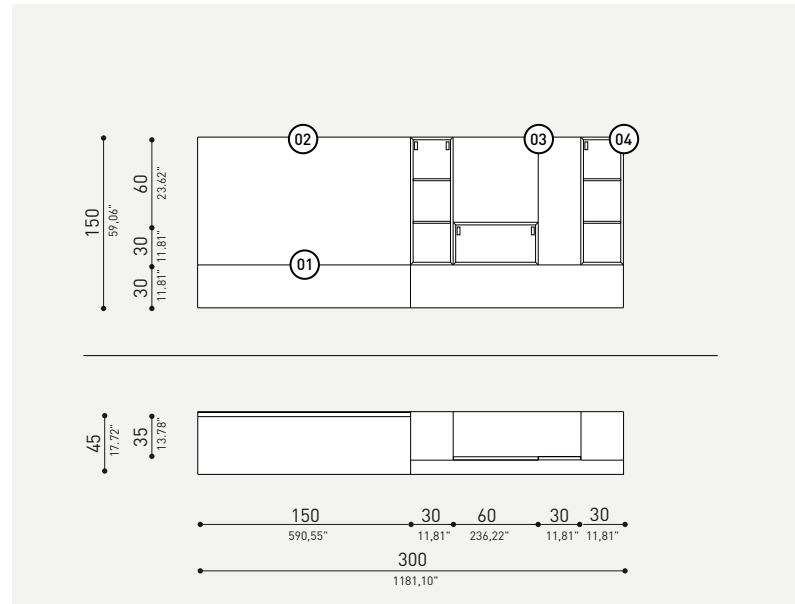

Boiserie #041

L 300 cm W 118.11"
cod. BOS011

Boiserie,
EN Wall panels

Descrizione, EN Description

01 Spazio ribalta,
EN Spazio flap module

03 Spazio battente,
EN Spazio hinged module

02 Boiserie,
EN Wall panels

04 Modulo a giorno,
EN Open module

Finiture, EN Finishes