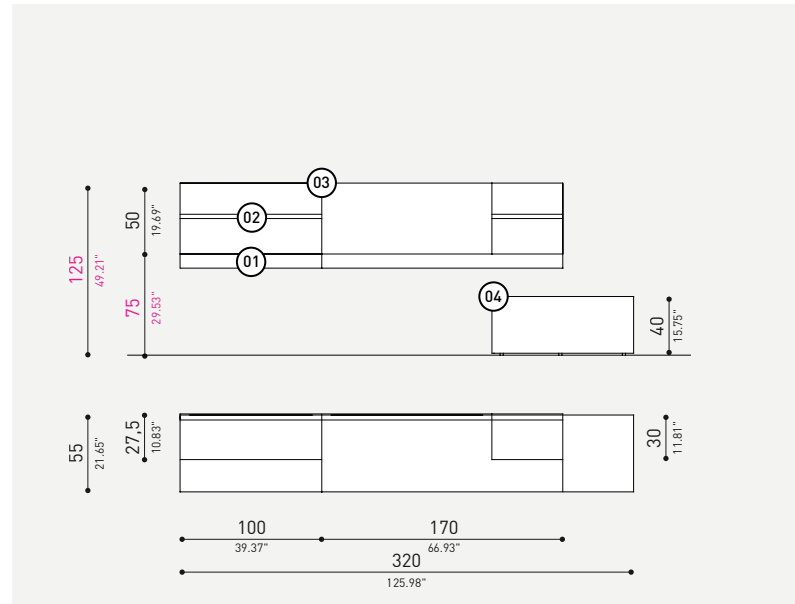

Home Office #023

L 320 cm W 125.98"
cod. HOP051

Homeoffice,
EN Homeoffice

Descrizione, EN Description

01 Pianale
EN Platform

02 Mensole,
EN Shelves

03 Boiserie,
EN Wall panels

04 People cassettone,
EN People tall drawer
module

05 Cora sedia,
EN Cora chair

Finiture, EN Finishes

802 Seta

924 Mattone

Siena