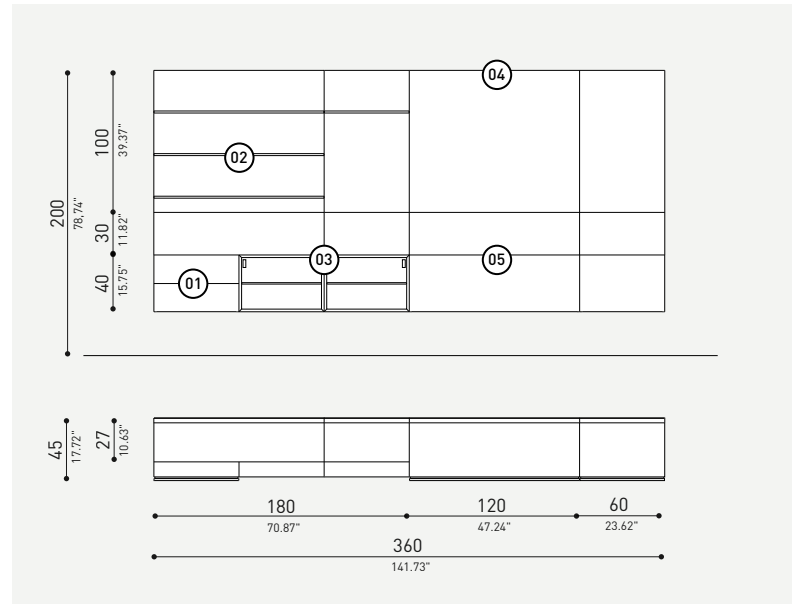

Finiture,
EN Finishes

808 Borgogna

933 Onice

Onice

Boiserie #050

Boiserie,
EN Wall panels

L 360 cm W 141.73"
cod. BOP041

Descrizione, EN Description