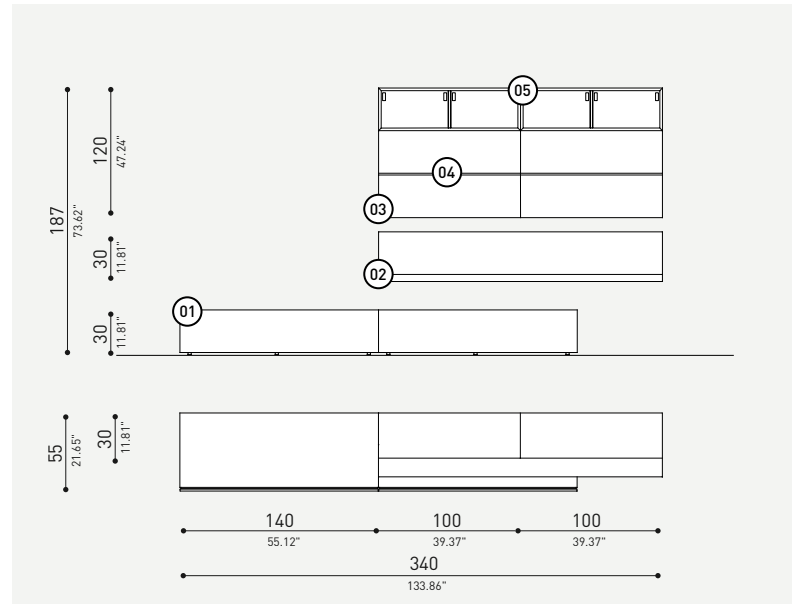

920 Bosco

933 Onice

914 Nebbia

Storage #089

L 340 cm W 133.86"
cod. COP071

Contenimento,
EN Storage

Descrizione, EN Description

01 People cassetto,
EN Spazio drawer module