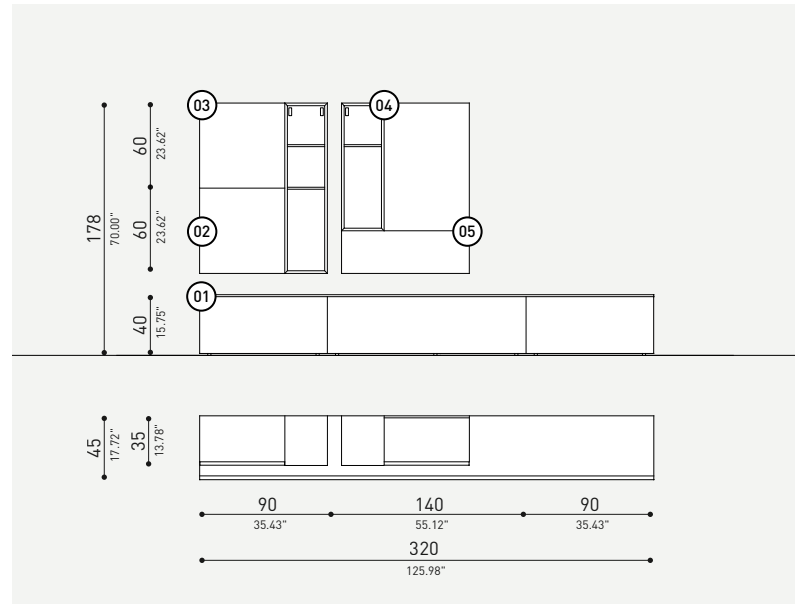

Storage #086

L 320 cm W 125.98"
cod. COS061

Contenimento,
EN Storage

Descrizione, EN Description

01 Spazio cassetto,
EN Spazio drawer module

03 Spazio battente,
EN Spazio hinged module

05 Spazio ribalta
EN Spazio flap module

02 Boiserie,
EN Wall panels

04 Modulo a giorno,
EN Open module

Finiture, EN Finishes

808 Borgogna

802 Seta

924 Mattone