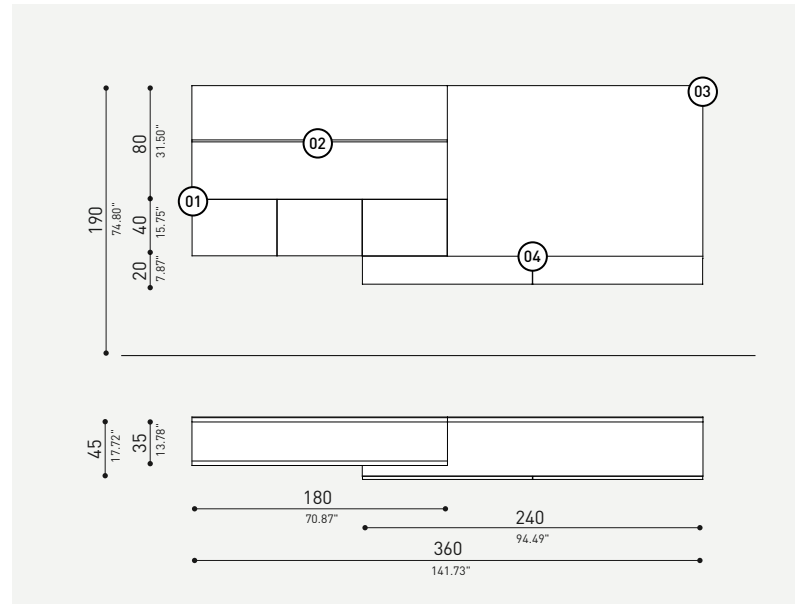

Boiserie #047

L 360 cm W 141.73"
cod. BOS031

Boiserie,
EN Wall panels

Descrizione, EN Description

01 Spazio ribalta,
EN Spazio flap module

03 Boiserie,
EN Wall panels

02 Mensola,
EN Shelf

04 Spazio cassetto,
EN Spazio drawer module

Finiture, EN Finishes