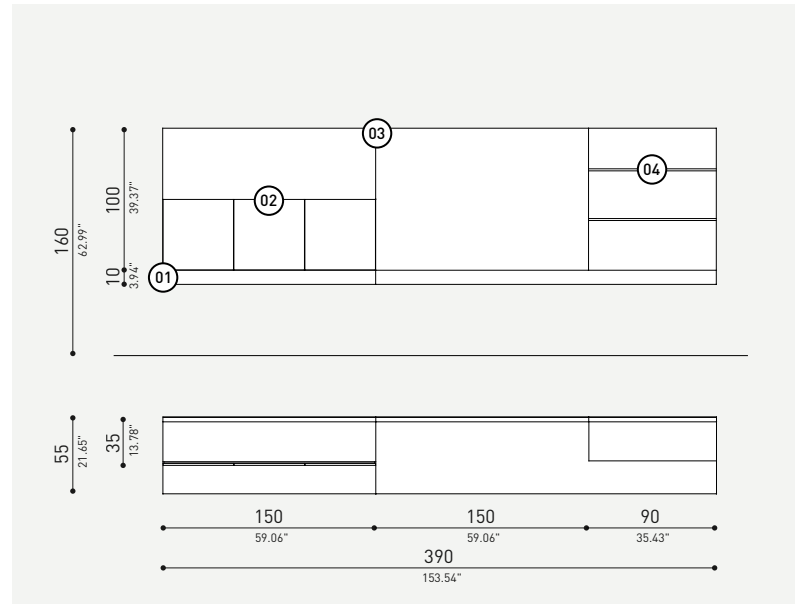

Finiture,
EN Finishes

917 Ecrù

920 Bosco

Siena

Boiserie #062

L 390 cm W 153.54"
cod. BOP081

Boiserie,
EN Wall panels

Descrizione, EN Description