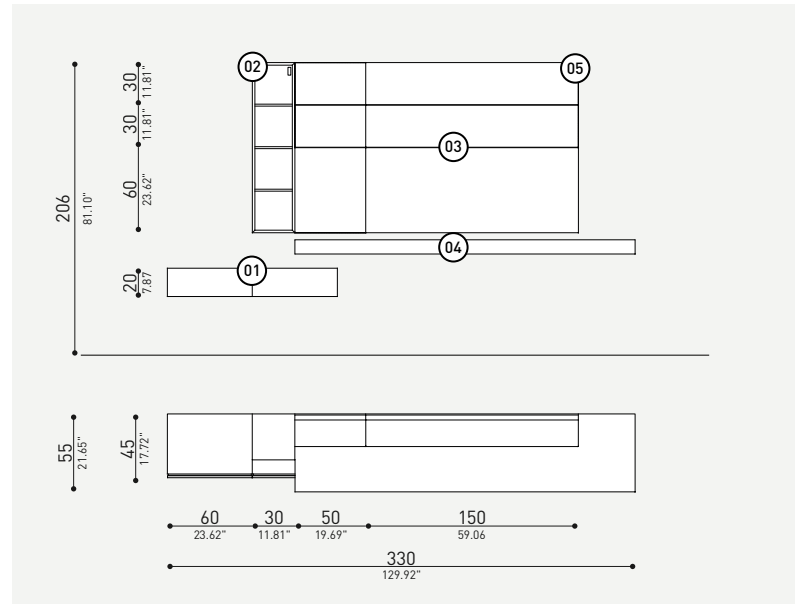

802 Seta

Seta

Home Office #026

L 330 cm W 129.92"
cod. HOP061

Homeoffice,
EN Homeoffice

Descrizione, EN Description

01 People cassetti,
EN People drawer module

03 Mensole,
EN Shelves