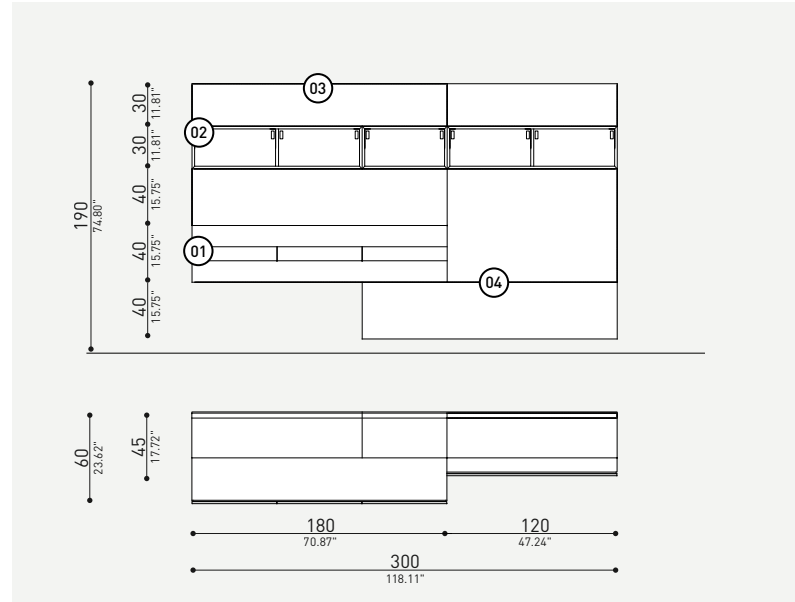

Home Office #014

L 300 cm W 118.11"
cod. HOP021

Homeoffice,
EN Homeoffice

Descrizione, EN Description

01 Ala scrittoio,
EN Ala desk

02 Modulo a giorno,
EN Open module

03 Boiserie,
EN Wall panels

04 People cassettone,
EN People tall drawer
module

Cubo pouf,
EN Cubo ottoman

Finiture, EN Finishes

812 Rovere Naturale

917 Ecrù

920 Bosco