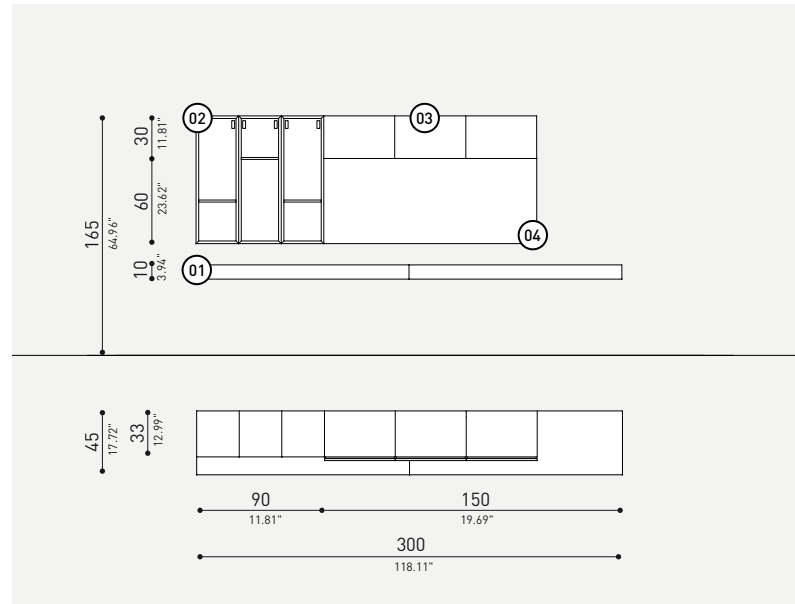

Descrizione, EN Description

01 Pianale,
EN Platform

02 Modulo a giorno,
EN Open module

03 People ribalta
EN People flap module

04 Boiserie,
EN Wall panels

Finiture, EN Finishes

802 Seta

922 Miele