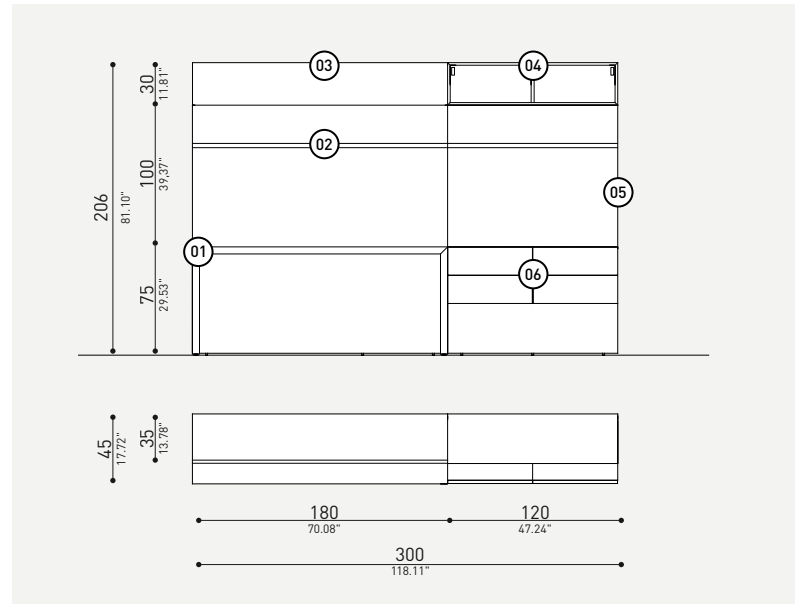

Home Office #017

L 300 cm W 118.11"
cod. HOS031

Homeoffice,
EN Homeoffice

Descrizione, EN Description

01 Domino scrittoio,
EN Domino desk

02 Mensola,
EN Shelf

03 Spazio ribalta
EN Spazio flap module

04 Moduli a giorno
EN Open Modules

05 Boiserie,
EN Wall panel

06 Spazio cassetiera,
EN Spazio drawer module

Cubo pouf,
EN Cubo ottoman

Finiture, EN Finishes

808 Borgogna

917 Ecrù

802 Seta