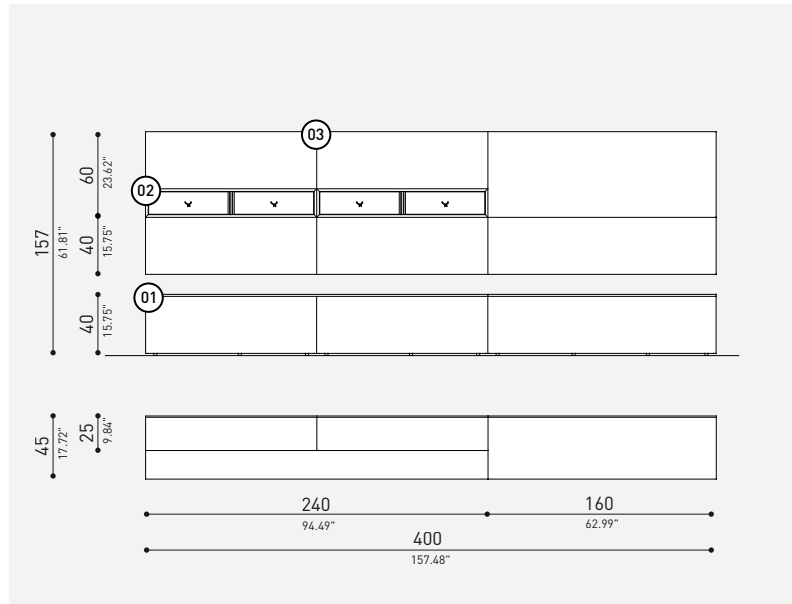

Finiture,
EN Finishes

801 Bianco

928 Avio

924 Mattone

Boiserie #068

L 400 cm W 118.11"
cod. BOS101

Boiserie,
EN Wall panels

Descrizione, EN Description