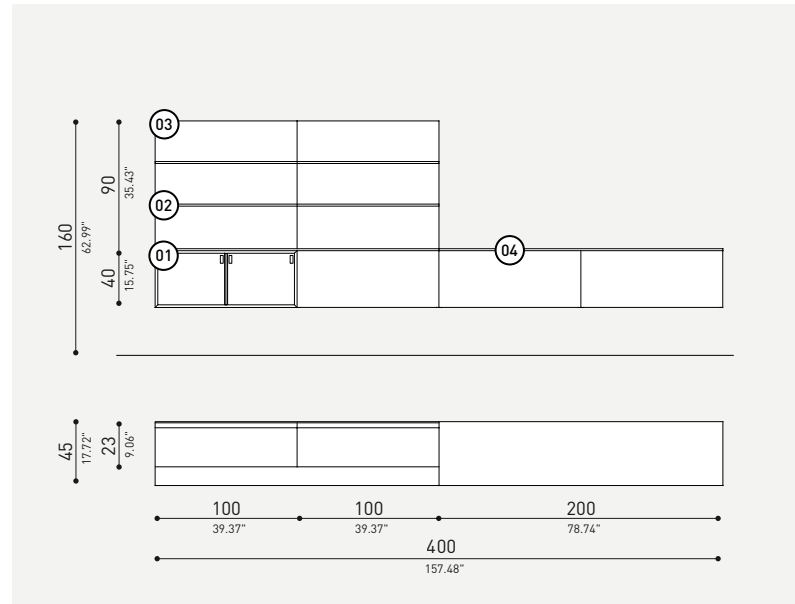

Finiture,
EN **Finishes**

812 Rovere Naturale

804 Lavagna

Storage #095

L 400 cm W 157.48"
cod. COS091

Contenimento,
EN Storage

Descrizione, EN Description

01 Modulo a giorno,
EN Open modules