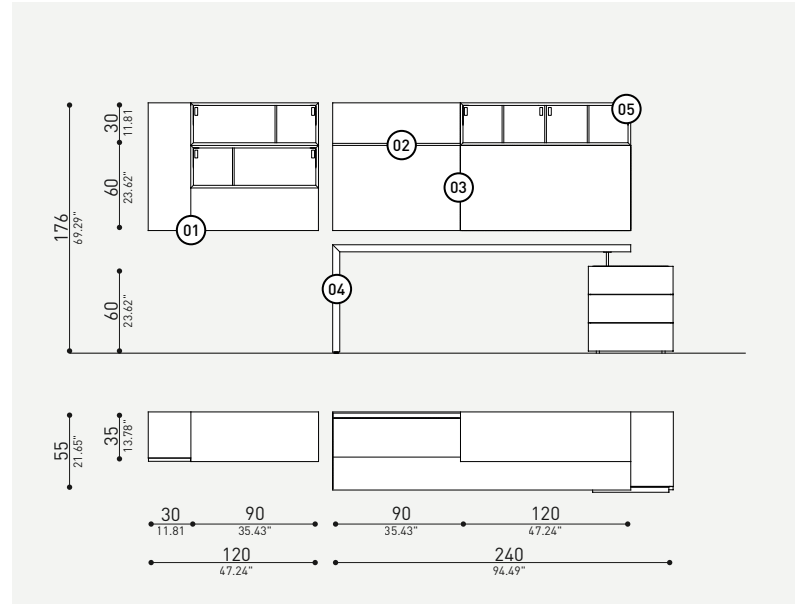

Home Office #035

L 370 cm W 145.67"
cod. HOS091

Homeoffice,
EN Homeoffice

Descrizione, EN Description

01 Moduli Spazio,
EN Spazio modules

03 Boiserie,
EN Wall panels

05 Moduli a giorno,
EN Open modules

02 Mensole,
EN Shelf

04 Domino scrittoio,
EN Domino desk

Orchestra sedia,
EN Orchestra chair

Finiture, EN Finishes