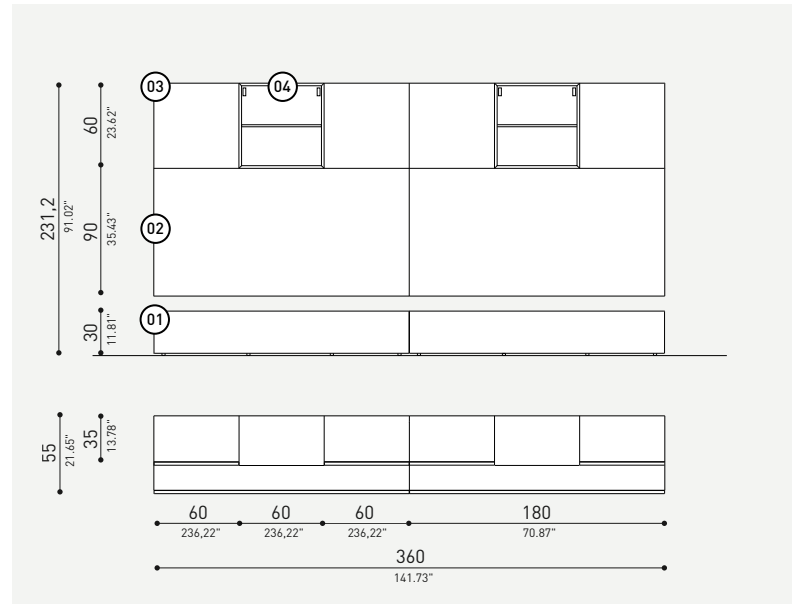

Finiture,
EN **Finishes**

802 Seta

917 Ecrù

Siena

Boiserie #053

L 360 cm W 141.73"
cod. BOS051

Boiserie,
EN Wall panels

Descrizione, EN Description