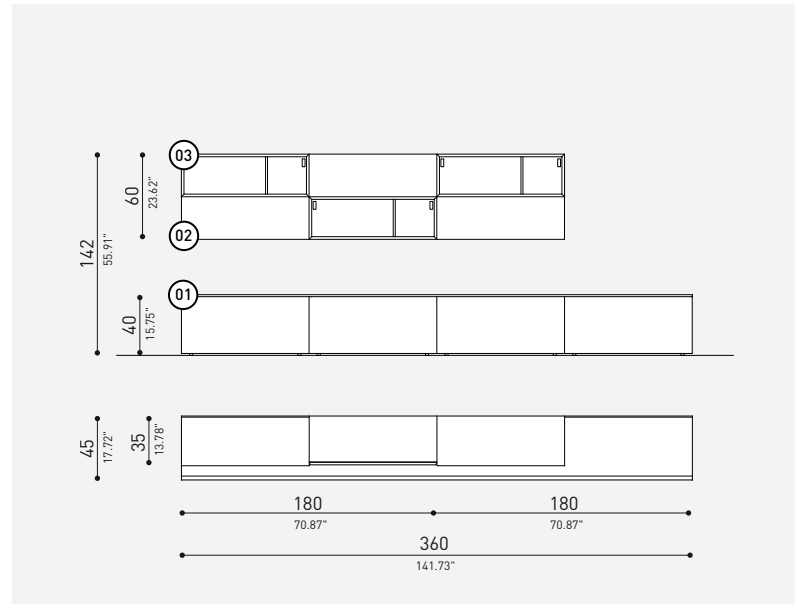

809 Rovere Fumo

928 Avio

916 Cashmere

Champagne

Storage #092

L 360 cm W 141.73"
cod. COS081

Contenimento,
EN Storage

Descrizione, EN Description