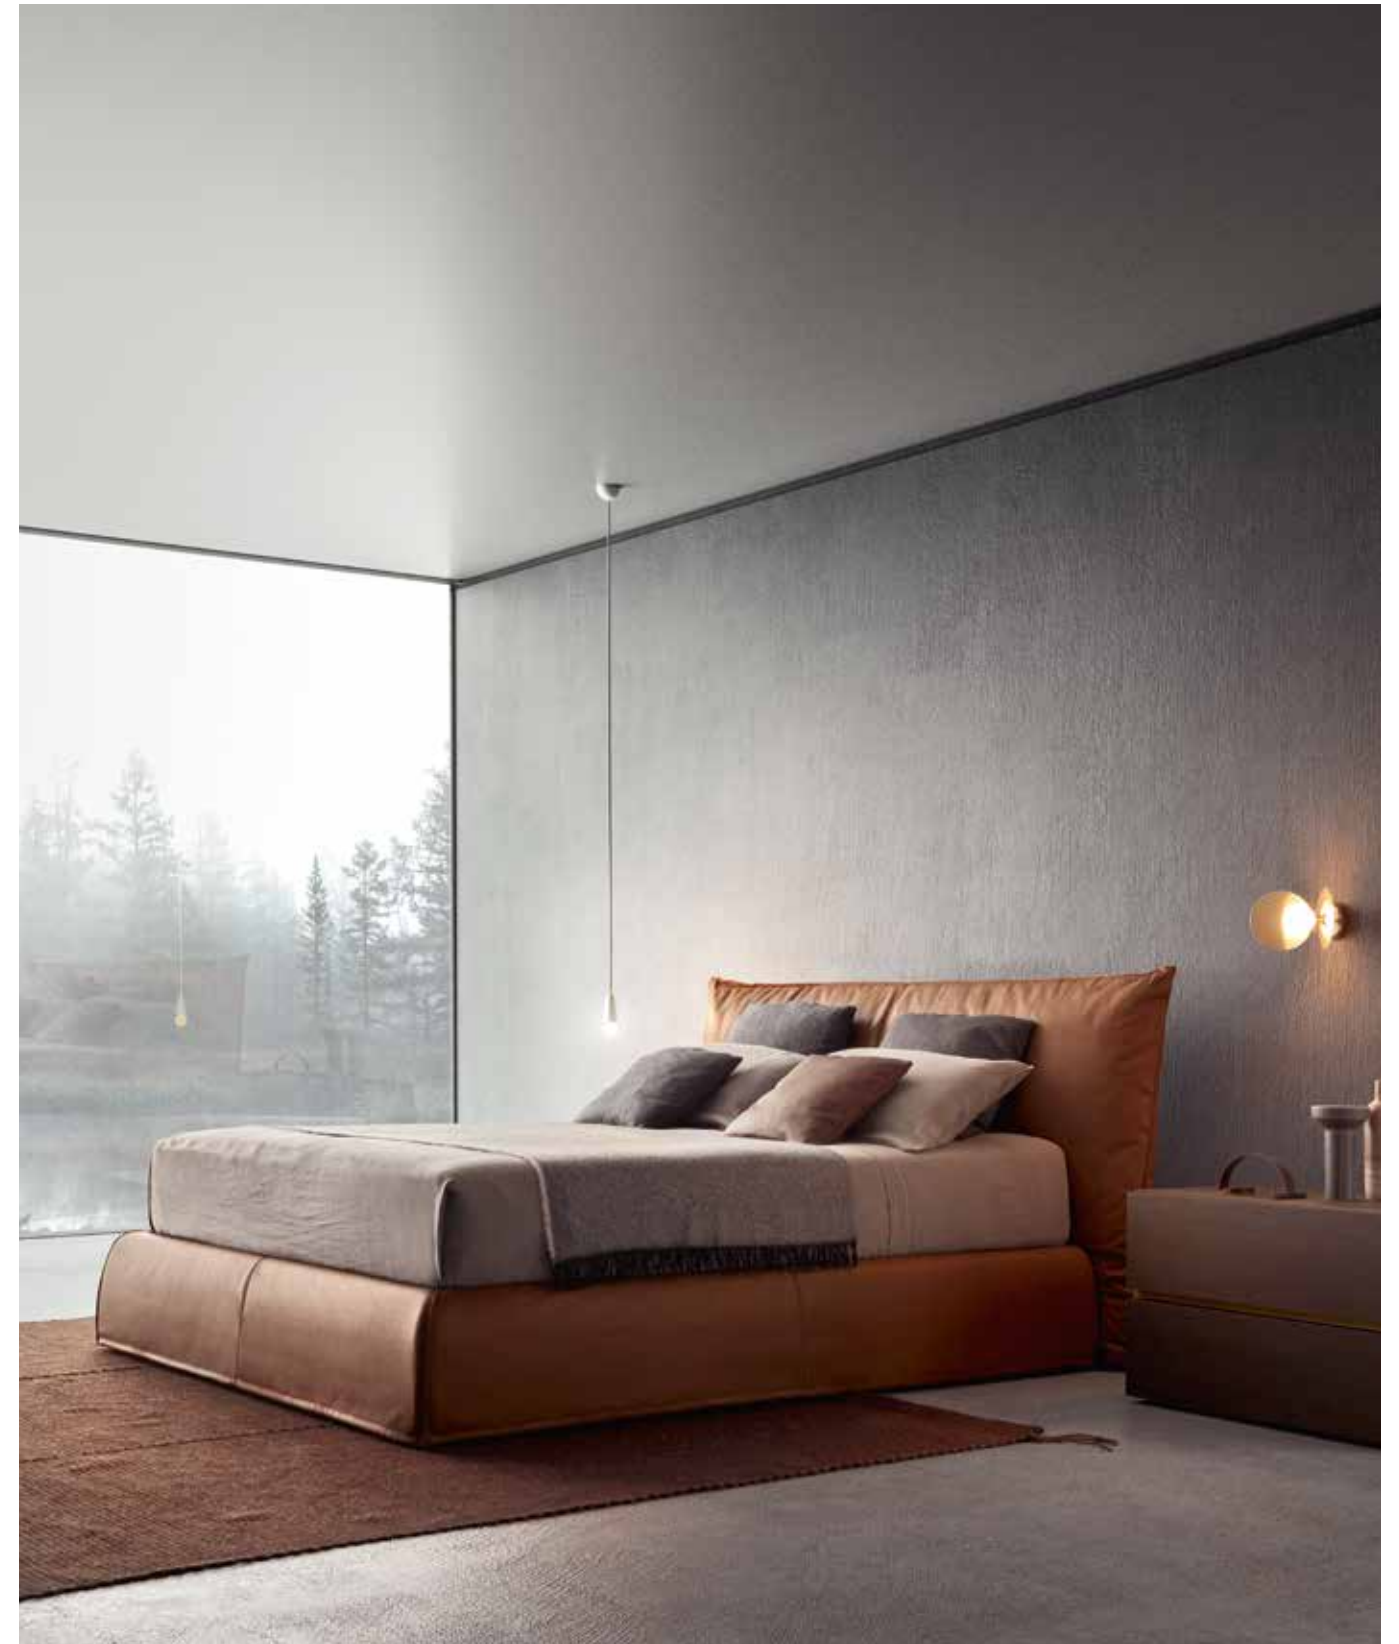

People comodino e comò Borgogna con distanziale Bronzo, **Gamma tubolare** sedia in tessuto Gaucho 51 e gambe Borgogna, **Mono** tavolo Corten.